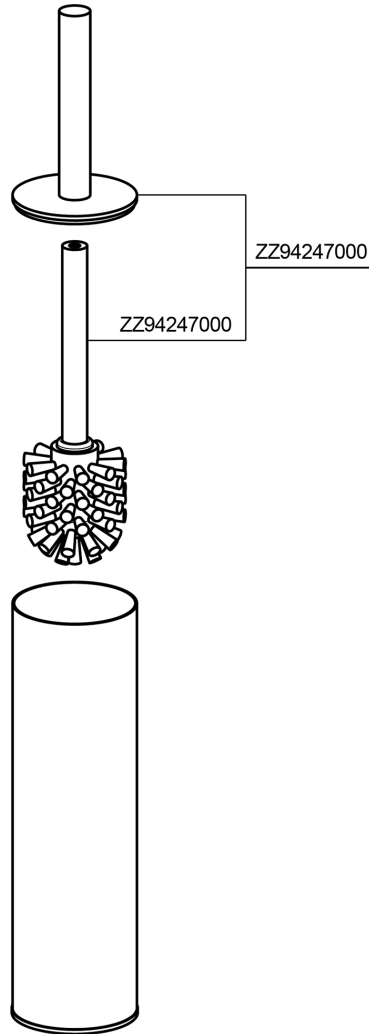

Porta scopino ACCESSORI BAGNO_SI090650

MODELLO **SI090650**

Porta scopino, in Ottone, per applicazione a muro
abbinare art. SI090660

FINITURE DISPONIBILI

-  **21** 21 Cromo
-  **2B** 2B Nichel Lucido
-  **2F** 2F Nichel Spazzolato
-  **2P** 2P Oro Rosa
-  **2Q** 2Q Black Titanium
-  **40** 40 Nero Opaco
-  **4Q** 4Q Bianco Opaco

CARATTERISTICHE

Parti Incasso necessarie **SI090660**

Porta scopino ACCESSORI BAGNO_SI090650

SI090650

<https://www.huberitalia.com/porta-scopino-accessori-bagno-si090650>

2025-03-12