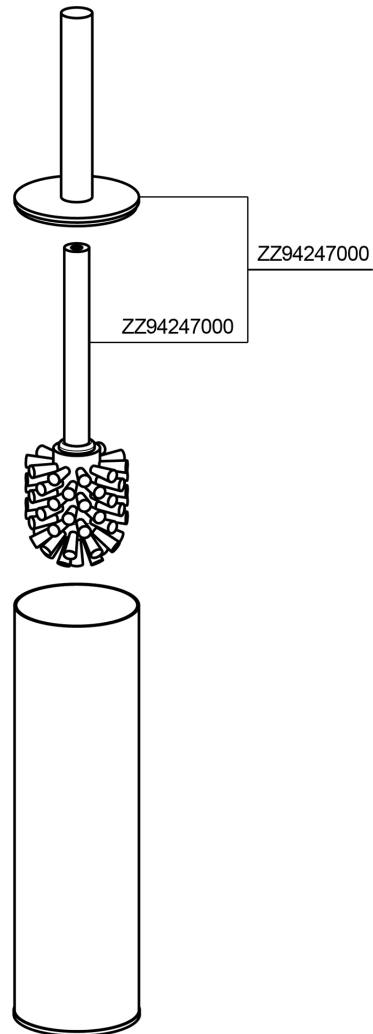

Porta scopino ACCESSORI BAGNO_SI090650

MODELLO **SI090650**

Porta scopino, in Ottone, per applicazione a muro
abbinare art. SI090660

FINITURE DISPONIBILI

-  **21** 21 Cromo
-  **2B** 2B Nichel Lucido
-  **2F** 2F Nichel Spazzolato
-  **2P** 2P Oro Rosa
-  **2Q** 2Q Black Titanium
-  **40** 40 Nero Opaco
-  **4Q** 4Q Bianco Opaco

CARATTERISTICHE

Parti Incasso necessarie **SI090660**

Porta scopino ACCESSORI BAGNO_SI090650

SI090650

<https://www.huberitalia.com/porta-scopino-accessori-bagno-si090650>

2025-03-12