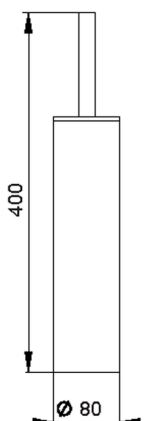

Porta scopino ACCESSORI BAGNO_SI090650

MODELLO **SI090650**

Porta scopino, in Ottone, per applicazione a muro
abbinare art. SI090660

FINITURE DISPONIBILI

-  **21** 21 Cromo
-  **2B** 2B Nichel Lucido
-  **2F** 2F Nichel Spazzolato
-  **2P** 2P Oro Rosa
-  **2Q** 2Q Black Titanium
-  **40** 40 Nero Opaco
-  **4Q** 4Q Bianco Opaco

CARATTERISTICHE

Parti Incasso necessarie **SI090660**

Porta scopino ACCESSORI BAGNO_SI090650

SI090650

<https://www.huberitalia.com/porta-scopino-accessori-bagno-si090650>

2025-03-12