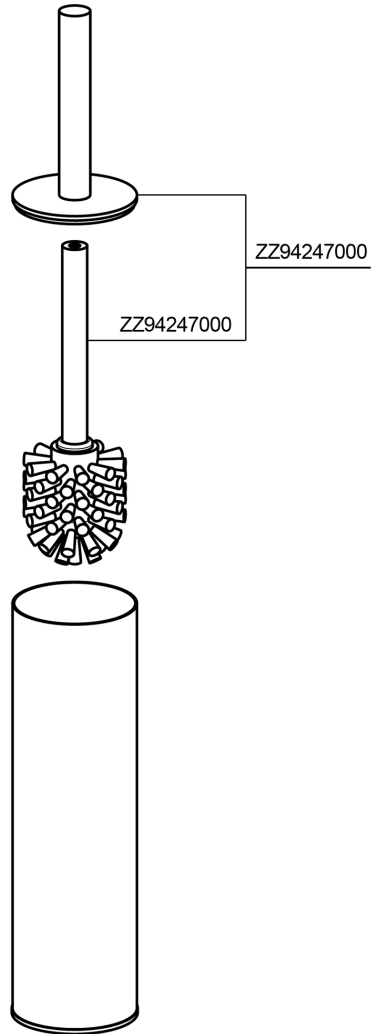

Porta scopino ACCESSORI BAGNO_SI090650

SI090650

<https://www.huberitalia.com/porta-scopino-accessori-bagno-si090650>

2025-03-12