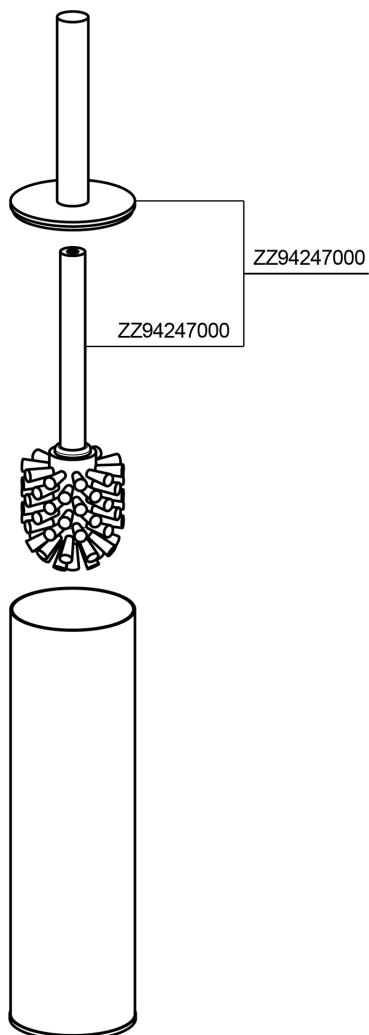

Porta scopino ACCESSORI BAGNO_SI090650

SI090650

<https://www.huberitalia.com/porta-scopino-accessori-bagno-si090650>

2025-03-12