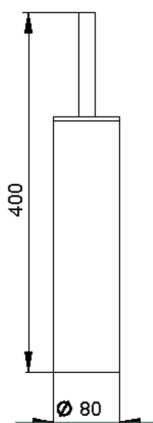

## Porta scopino ACCESSORI BAGNO\_SI090650

MODELLO **SI090650**

Porta scopino, in Ottone, per applicazione a muro  
abbinare art. SI090660