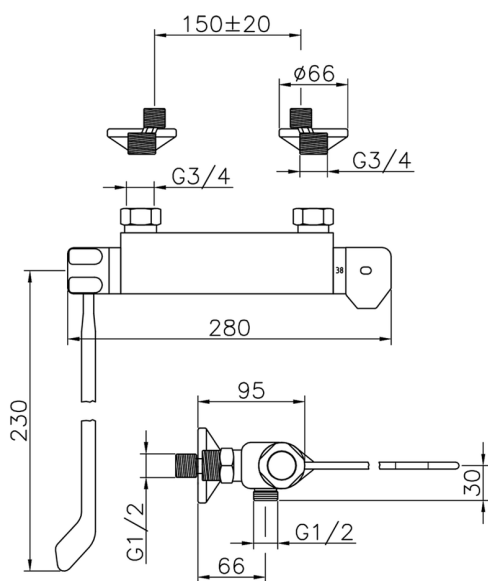

Miscelatore termostatico doccia COLLETTIVITÀ_CLT01030

MODELLO **CLT01030**

Miscelatore termostatico doccia, senza completo doccia, attacco per flessibile 1/2" M, con leva clinica

FINITURE DISPONIBILI

21 21 Cromo

CARATTERISTICHE

Ricambio Cartuccia **24.04A.PP**

Cartuccia Termostatica Plus P 8X20

Termostatico

Il Termostatico Huber è il tuo personale gestore dell'acqua che ti aiuta a gestire e controllare acqua ed energia senza sprechi.