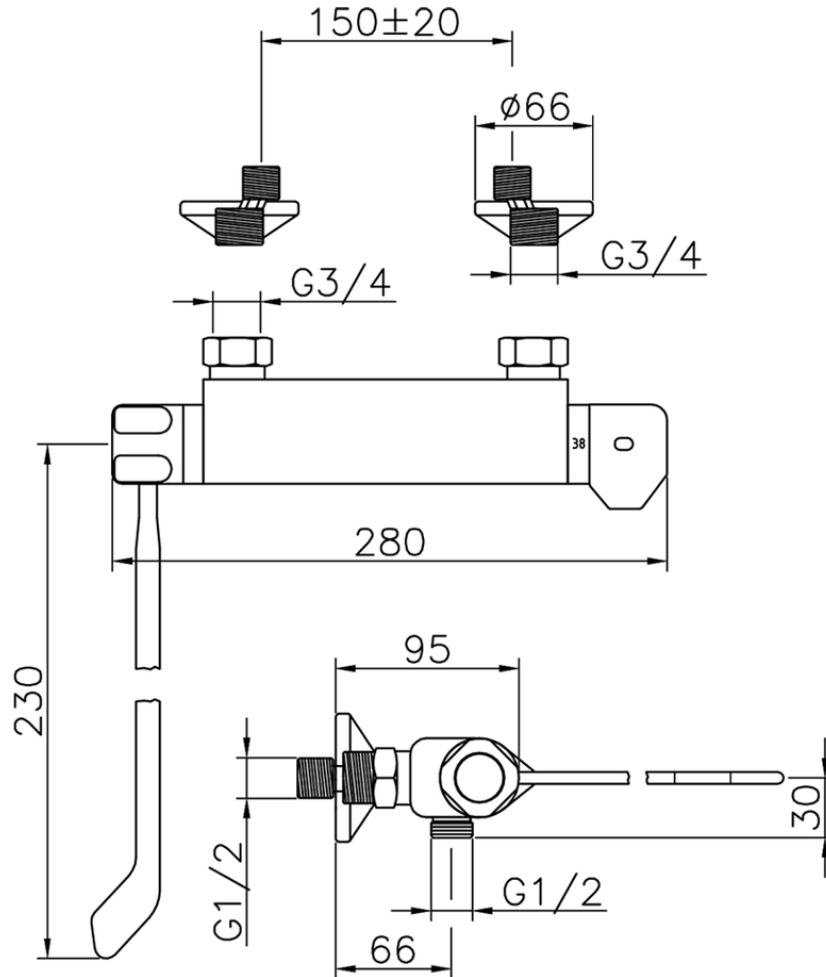

Miscelatore termostatico doccia COLLETTIVITÀ_CLT01030

CLT01030

<https://www.huberitalia.com/miscelatore-termostatico-doccia-collettivita-clt01030>

2024-12-21