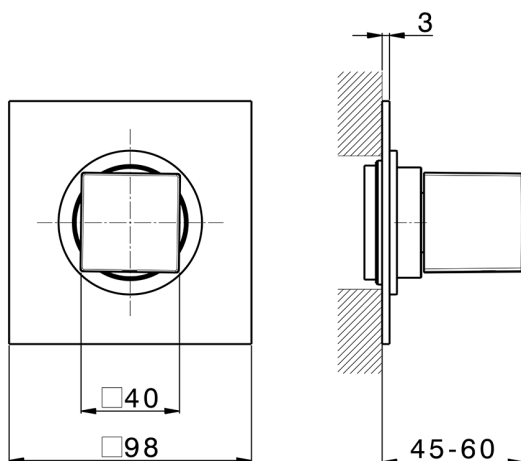

Parte esterna rubinetto NUOVA EGO_NE003310

MODELLO **NE003310**

Parte esterna rubinetto, senza parte incasso, per art. ZB003330

FINITURE DISPONIBILI

-  **21** 21 Cromo
-  **2F** 2F Nichel Spazzolato
-  **40** 40 Nero Opaco
-  **4Q** 4Q Bianco Opaco

CARATTERISTICHE

Installazione **Incasso**
 Parti Incasso necessarie **ZB003330**

2025-01-21