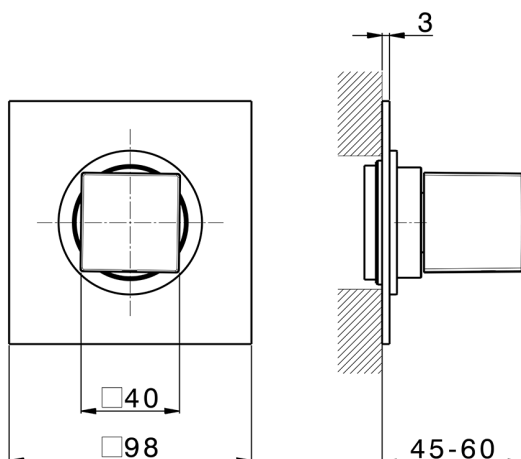

Parte esterna rubinetto NUOVA EGO_NE003310

MODELLO **NE003310**

Parte esterna rubinetto, senza parte incasso, per art. ZB003330

FINITURE DISPONIBILI

-  **21** 21 Cromo
-  **2F** 2F Nichel Spazzolato
-  **40** 40 Nero Opaco
-  **4Q** 4Q Bianco Opaco

CARATTERISTICHE

Installazione **Incasso**
 Parti Incasso necessarie **ZB003330**

2024-12-22