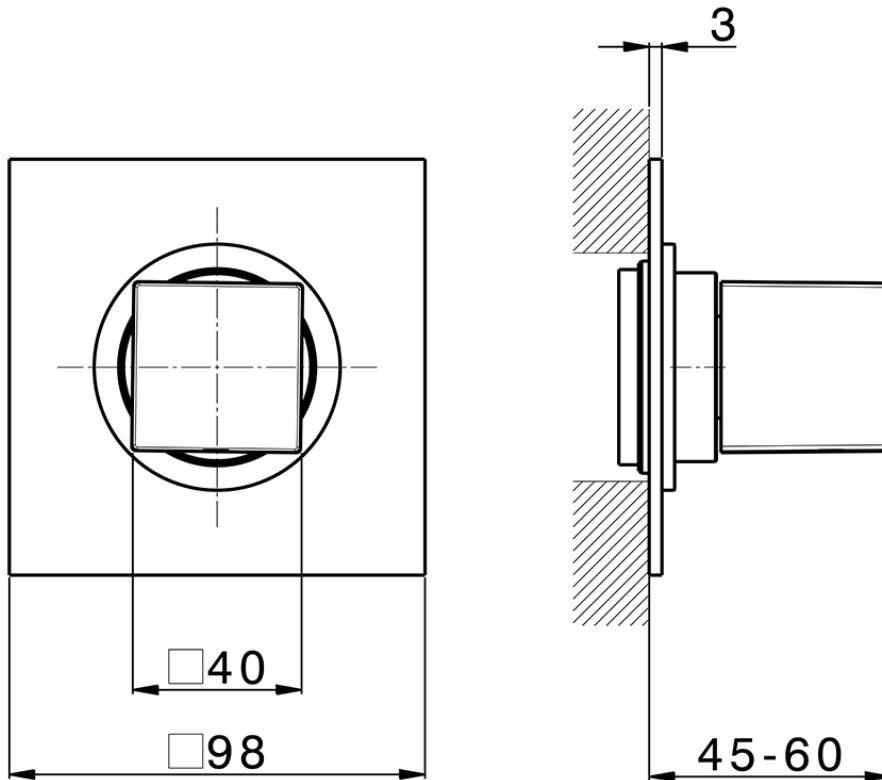

## Parte esterna rubinetto NUOVA EGO\_NE003310

NE003310

<https://www.huberitalia.com/parte-esterna-rubinetto-nuova-ego-ne003310>

2025-01-21