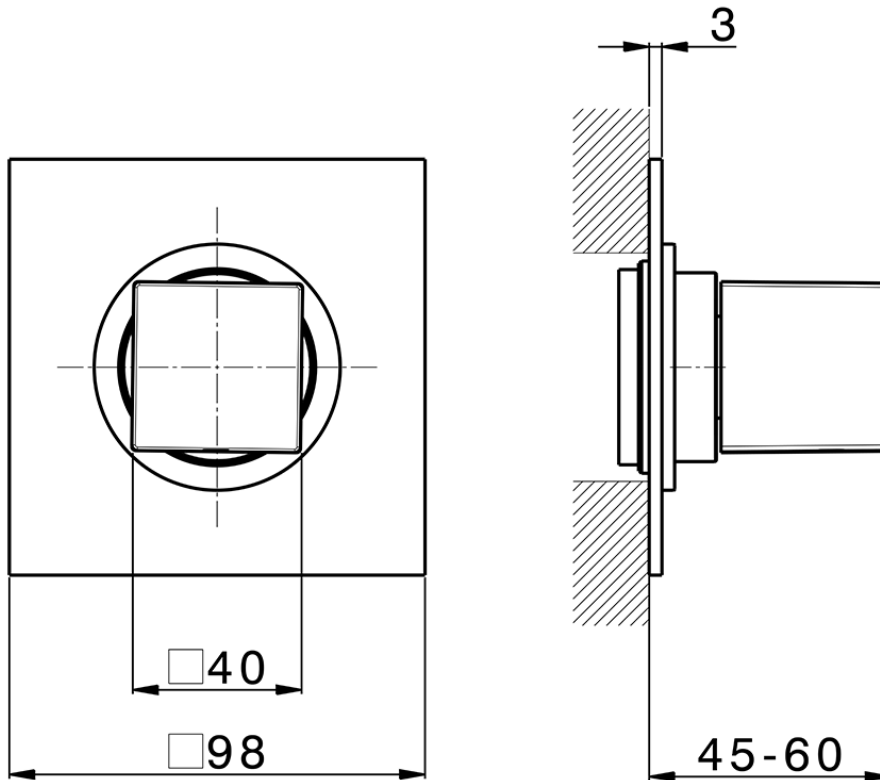

Parte esterna rubinetto NUOVA EGO_NE003310

NE003310

<https://www.huberitalia.com/parte-esterna-rubinetto-nuova-ego-ne003310>

2024-12-22