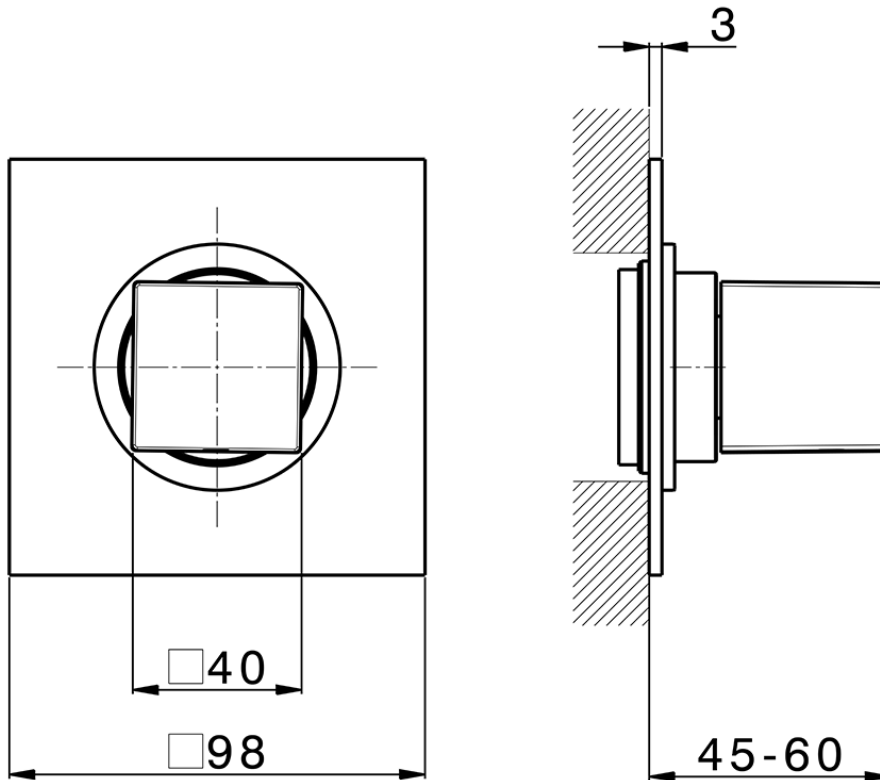

## Parte esterna rubinetto NUOVA EGO\_NE003310

NE003310

<https://www.huberitalia.com/parte-esterna-rubinetto-nuova-ego-ne003310>

2025-01-21