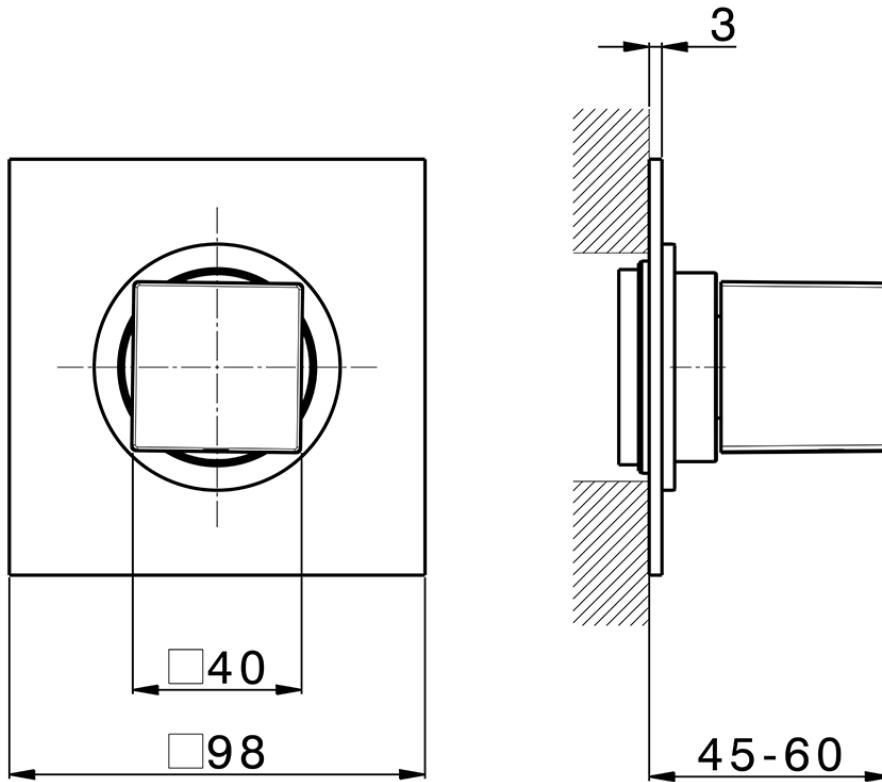

## Parte esterna rubinetto NUOVA EGO\_NE003310

NE003310

<https://www.huberitalia.com/parte-esterna-rubinetto-nuova-ego-ne003310>

2024-12-22