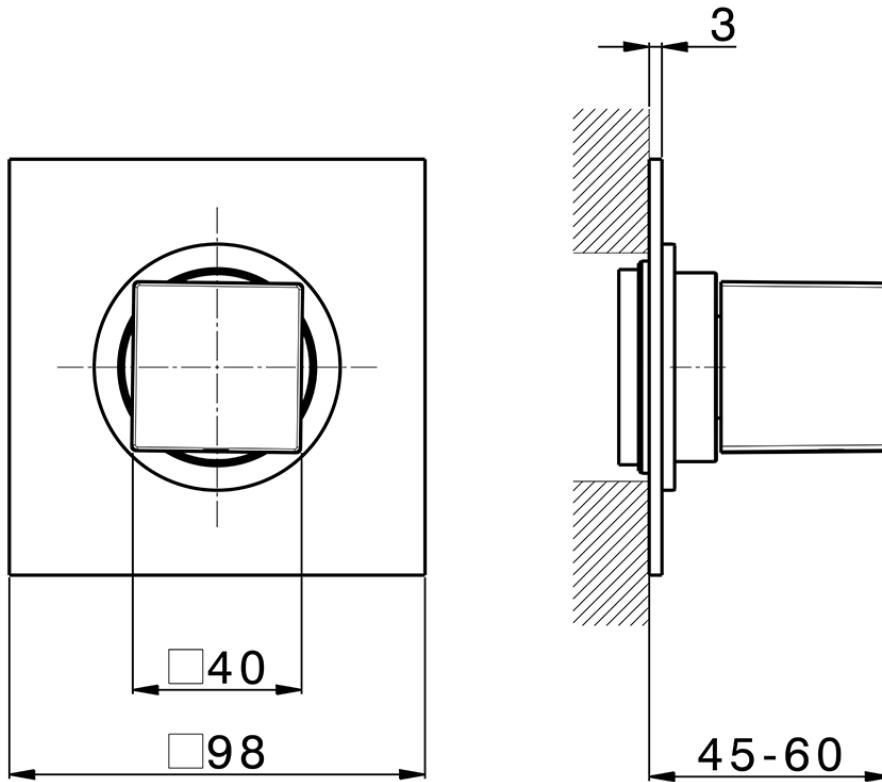

Parte esterna rubinetto NUOVA EGO_NE003310

NE003310

<https://www.huberitalia.com/parte-esterna-rubinetto-nuova-ego-ne003310>

2025-01-22