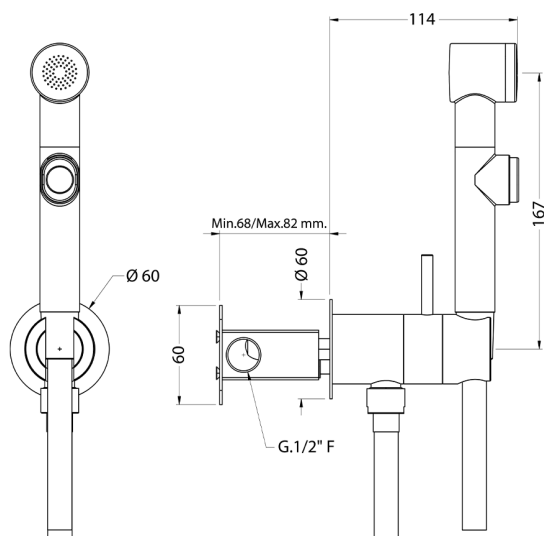

Set doccetta igienica completo IDROSCOPINI_H3007945

MODELLO **H3007945**

Set doccetta igienica completo, supporto murale tondo, miscelazione progressiva acque calda-fredda, completo di parte incasso, doccetta igienica in ABS - flex PVC 120 cm

FINITURE DISPONIBILI

21 21 Cromo

CARATTERISTICHE

Doccetta igienica

Doccetta Igienica

Doccetta igienica multiforo, per la cura dell'igiene personale.

MixedWater

Il sistema Mixed Water Huber permette la miscelazione progressiva acqua calda con acqua fredda.