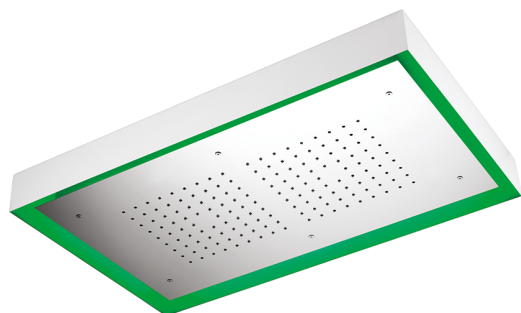

Soffione a soffitto con cromoterapia 770x470 mm ZEN_ZS1C0155

MODELLO **ZS1C0155**

Soffione a soffitto con cromoterapia 770x470 mm, con carter esterno bianco, funzioni pioggia, cromoterapia, con pulsantiera ad incasso, acciaio inox AISI 304

FINITURE DISPONIBILI

40 40 Nero Opaco

4Q 4Q Bianco Opaco

D1 D1 Inox Spazzolato

D2 D2 Inox Lucido

CARATTERISTICHE

2024-12-04