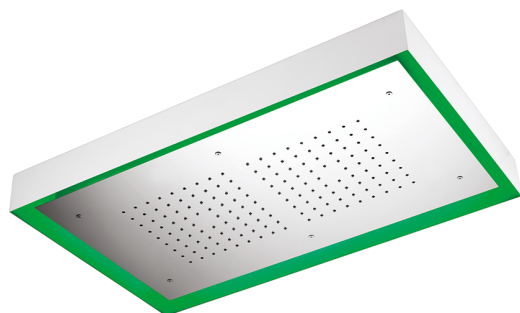

Soffione a soffitto con cromoterapia 770x470 mm ZEN_ZS1C0155

MODELLO **ZS1C0155**

Soffione a soffitto con cromoterapia 770x470 mm, con carter esterno bianco, funzioni pioggia, cromoterapia, con pulsantiera ad incasso, acciaio inox AISI 304

FINITURE DISPONIBILI

40 40 Nero Opaco

4Q 4Q Bianco Opaco

D1 D1 Inox Spazzolato

D2 D2 Inox Lucido

CARATTERISTICHE

2025-02-05