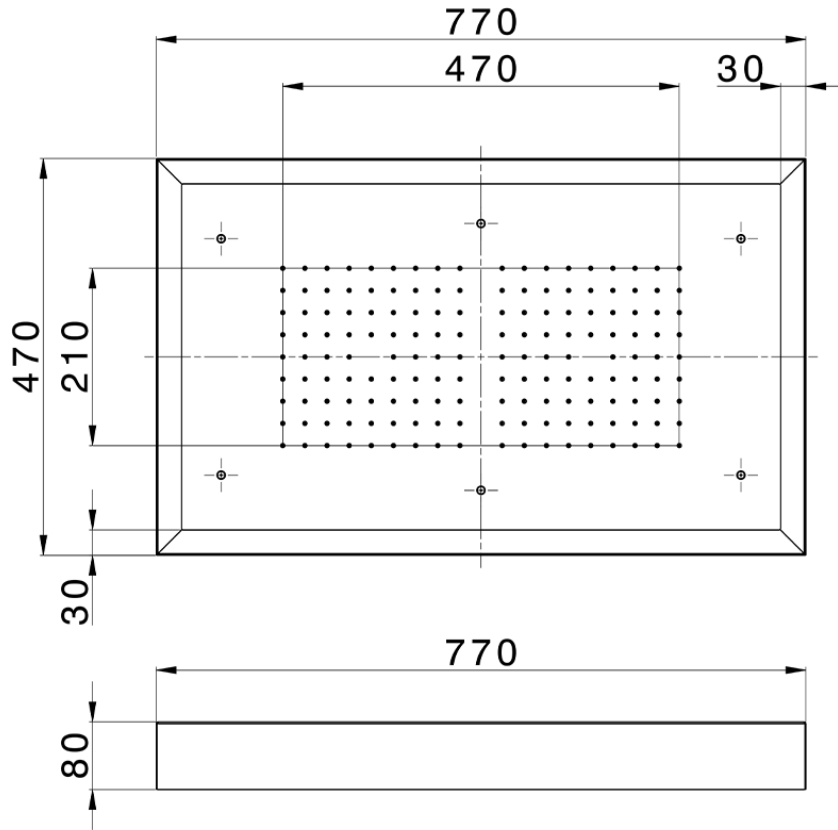

## Soffione a soffitto con cromoterapia 770x470 mm ZEN\_ZS1C0155

ZS1C0155

<https://www.huberitalia.com/soffione-a-soffitto-con-cromoterapia-770x470-mm-zen-zs1c0155>

2025-02-05