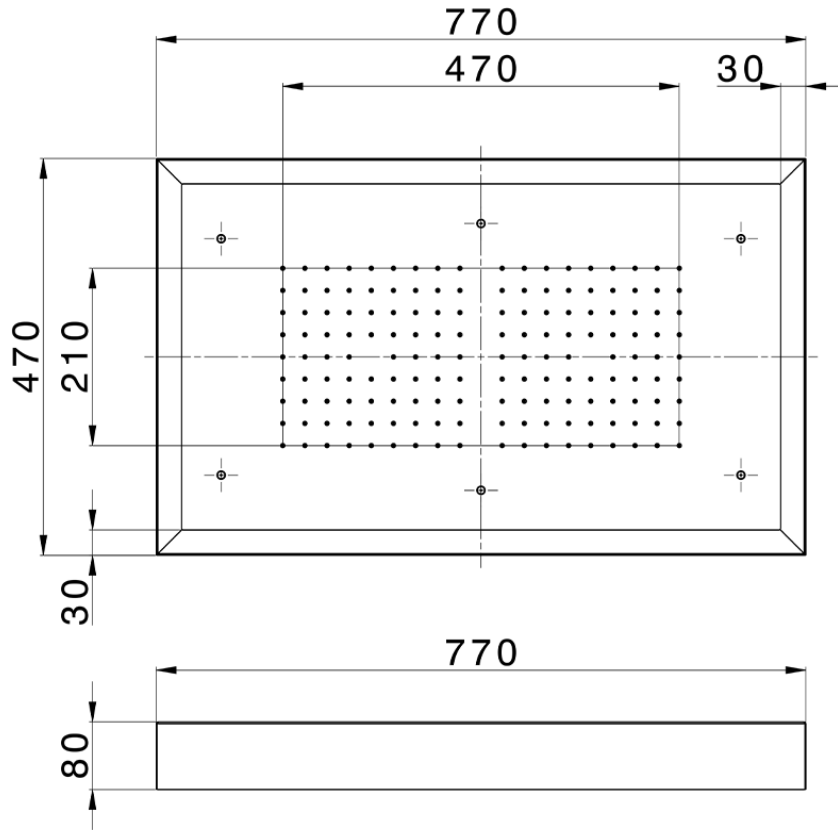

Soffione a soffitto con cromoterapia 770x470 mm ZEN_ZS1C0155

ZS1C0155

<https://www.huberitalia.com/soffione-a-soffitto-con-cromoterapia-770x470-mm-zen-zs1c0155>

2024-12-11