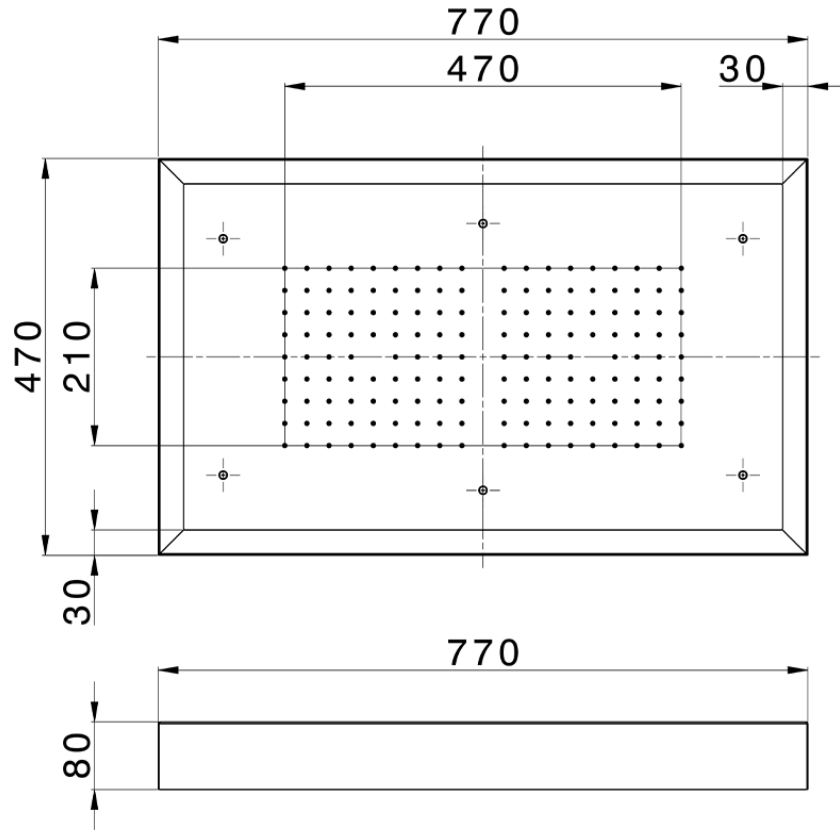

Soffione a soffitto con cromoterapia 770x470 mm ZEN_ZS1C0155

ZS1C0155

<https://www.huberitalia.com/soffione-a-soffitto-con-cromoterapia-770x470-mm-zen-zs1c0155>

2025-02-05