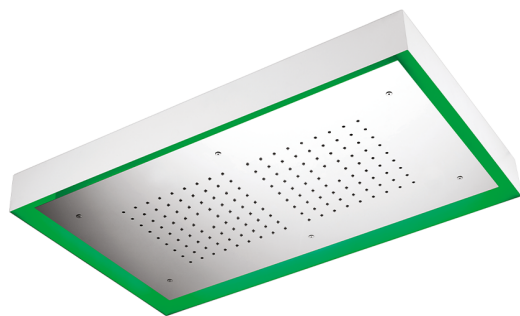

## Soffione a soffitto con cromoterapia 770x470 mm ZEN\_ZS1C0155

MODELLO **ZS1C0155**

Soffione a soffitto con cromoterapia 770x470 mm, con carter esterno bianco, funzioni pioggia, cromoterapia, con pulsantiera ad incasso, acciaio inox AISI 304

### FINITURE DISPONIBILI

**40** 40 Nero Opaco

**4Q** 4Q Bianco Opaco

**D1** D1 Inox Spazzolato

**D2** D2 Inox Lucido