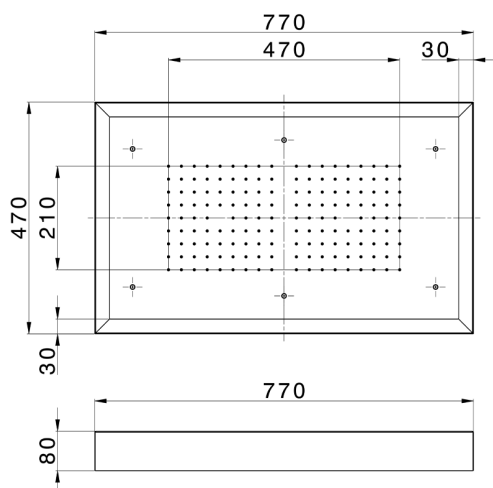

## Soffione a soffitto con cromoterapia 770x470 mm ZEN\_ZS1C0155

MODELLO **ZS1C0155**

Soffione a soffitto con cromoterapia 770x470 mm, con carter esterno bianco, funzioni pioggia, cromoterapia, con pulsantiera ad incasso, acciaio inox AISI 304