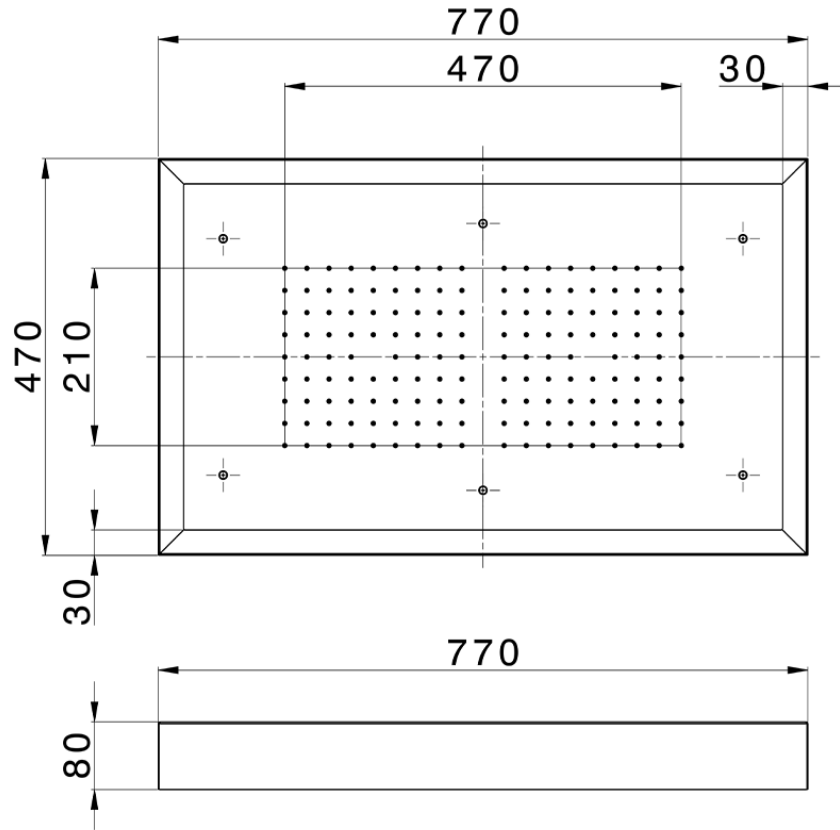

## Soffione a soffitto con cromoterapia 770x470 mm ZEN\_ZS1C0155

ZS1C0155

<https://www.huberitalia.com/soffione-a-soffitto-con-cromoterapia-770x470-mm-zen-zs1c0155>

2025-01-05