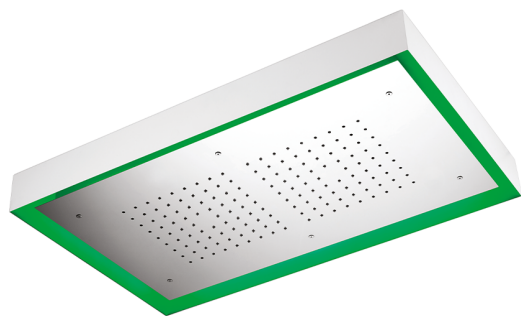

## Soffione a soffitto con cromoterapia 770x470 mm ZEN\_ZS1C0155

MODELLO **ZS1C0155**

Soffione a soffitto con cromoterapia 770x470 mm, con carter esterno bianco, funzioni pioggia, cromoterapia, con pulsantiera ad incasso, acciaio inox AISI 304

### FINITURE DISPONIBILI

**40** 40 Nero Opaco

**4Q** 4Q Bianco Opaco

**D1** D1 Inox Spazzolato

**D2** D2 Inox Lucido