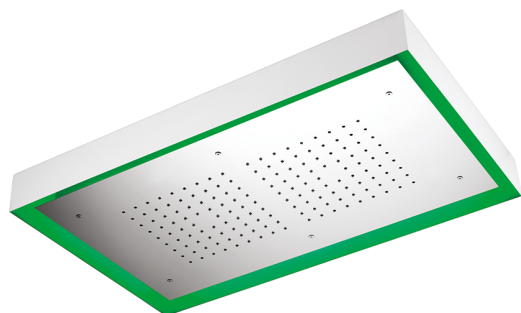

Soffione a soffitto con cromoterapia 770x470 mm ZEN_ZS1C0155

MODELLO **ZS1C0155**

Soffione a soffitto con cromoterapia 770x470 mm, con carter esterno bianco, funzioni pioggia, cromoterapia, con pulsantiera ad incasso, acciaio inox AISI 304

FINITURE DISPONIBILI

40 40 Nero Opaco

4Q 4Q Bianco Opaco

D1 D1 Inox Spazzolato

D2 D2 Inox Lucido

CARATTERISTICHE

2025-02-05