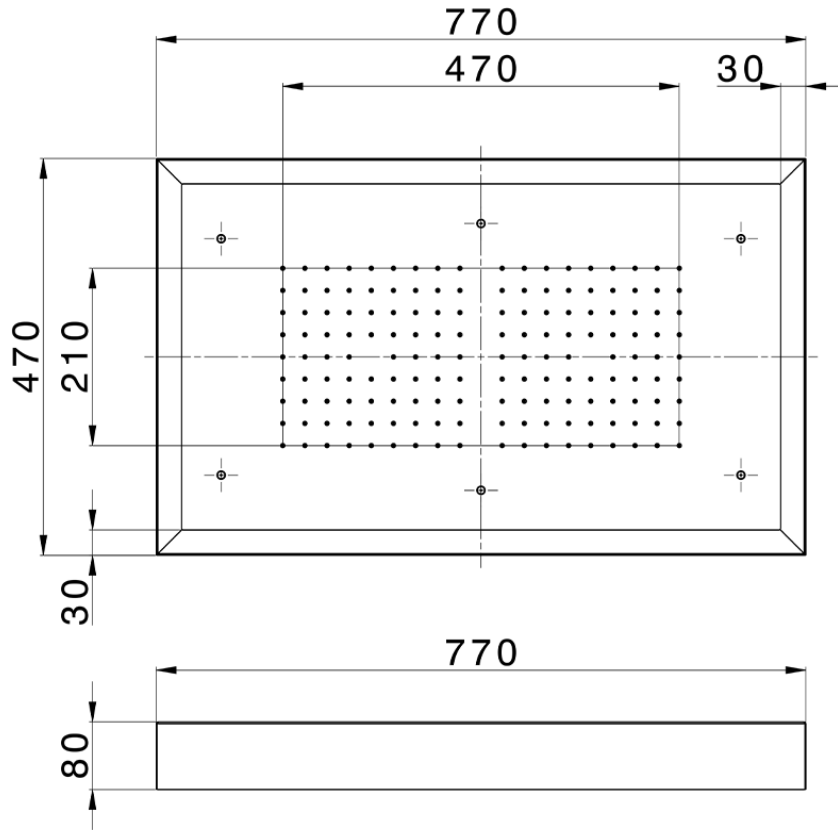

Soffione a soffitto con cromoterapia 770x470 mm ZEN_ZS1C0155

ZS1C0155

<https://www.huberitalia.com/soffione-a-soffitto-con-cromoterapia-770x470-mm-zen-zs1c0155>

2025-01-05