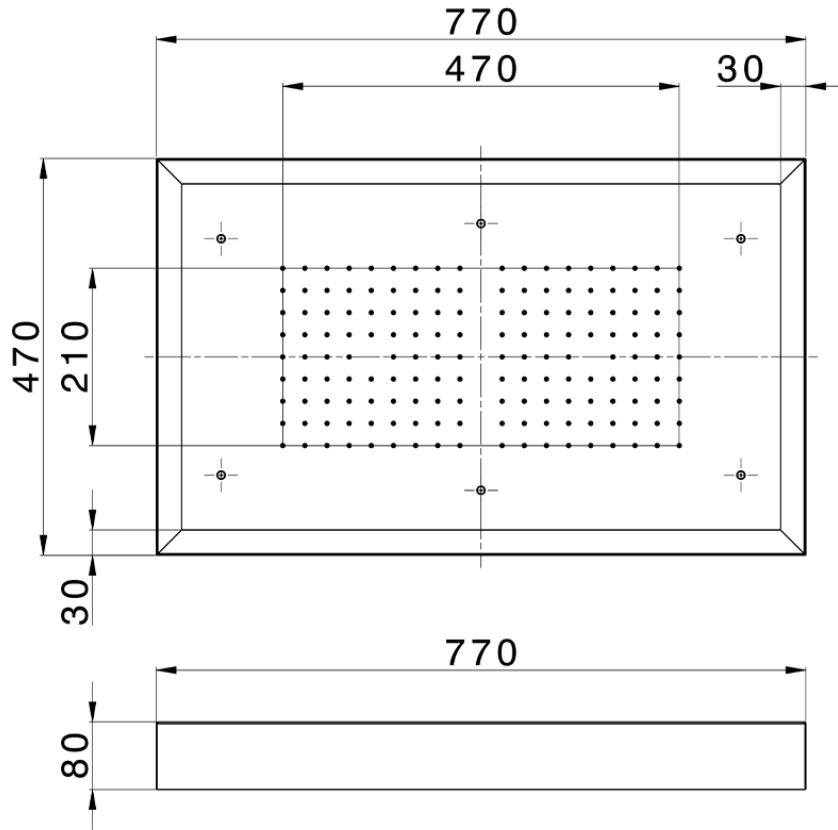

Soffione a soffitto con cromoterapia 770x470 mm ZEN_ZS1C0155

ZS1C0155

<https://www.huberitalia.com/soffione-a-soffitto-con-cromoterapia-770x470-mm-zen-zs1c0155>

2025-02-05