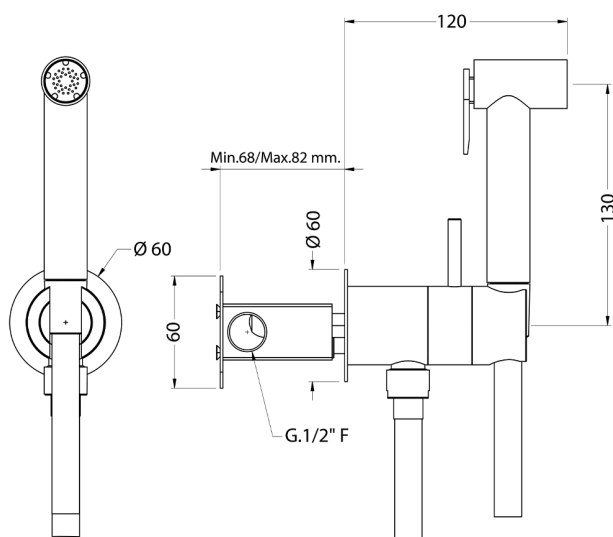

Set doccetta igienica completo COLLETTIVITÀ_TT007945

MODELLO **TT007945**

Set doccetta igienica completo, supporto murale tondo, miscelazione progressiva acque calda-fredda, completo di parte incasso, doccetta igienica in Ottone - flex PVC 120 cm

FINITURE DISPONIBILI

CARATTERISTICHE

Doccetta igienica

MixedWater

Il sistema Mixed Water Huber permette la miscelazione progressiva acqua calda con acqua fredda.

2024-12-22