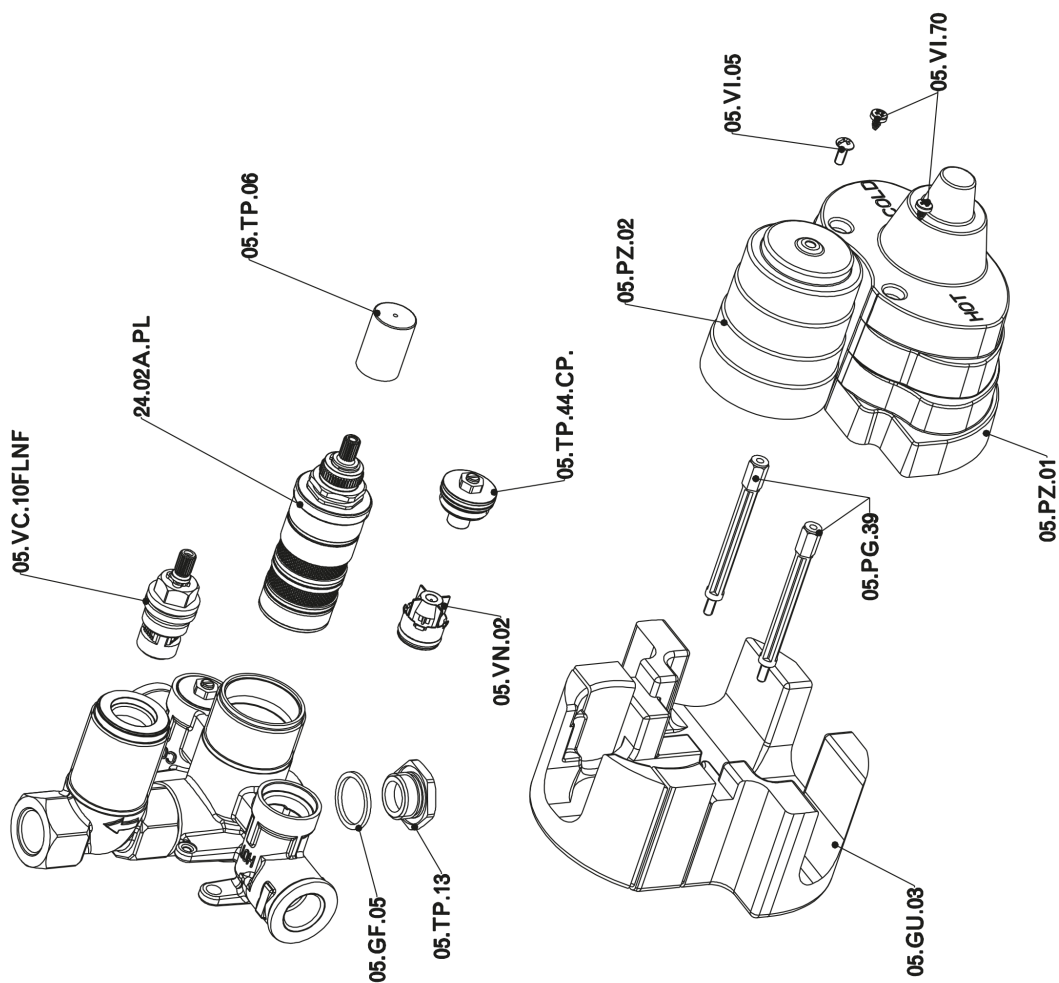

Parte incasso termostatico doccia 1 uscita INCASSO_ZB007301

ZB007301

<https://www.huberitalia.com/parte-incasso-termostatico-doccia-1-uscita-incasso-zb007301>

2024-12-22