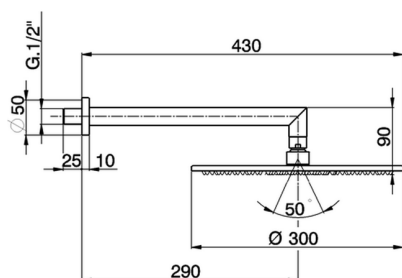

Braccio doccia con soffione SHOWER_SS013480

MODELLO **SS013480**

Braccio doccia con soffione, soffione tondo D.300 mm sp.7 mm in Ottone, braccio doccia L.290 mm

FINITURE DISPONIBILI

CARATTERISTICHE

2024-12-22