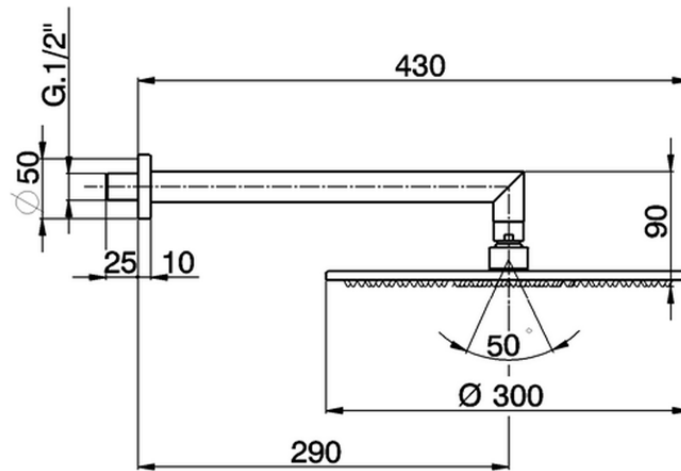

Braccio doccia con soffione SHOWER_SS013480

SS013480

<https://www.huberitalia.com/braccio-doccia-con-soffione-shower-ss013480>

2024-12-22