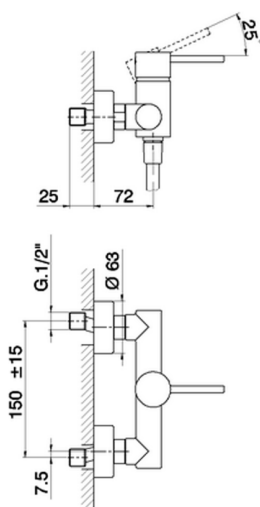

Miscelatore monocomando doccia TRATTO EVO_TV000440

MODELLO **TV000440**

Miscelatore monocomando doccia, senza completo doccia, attacco per flessibile 1/2" M

FINITURE DISPONIBILI

CARATTERISTICHE

Ricambio Cartuccia **ZZ95409000**

Cartuccia Monocomando 35 mm

2025-04-19