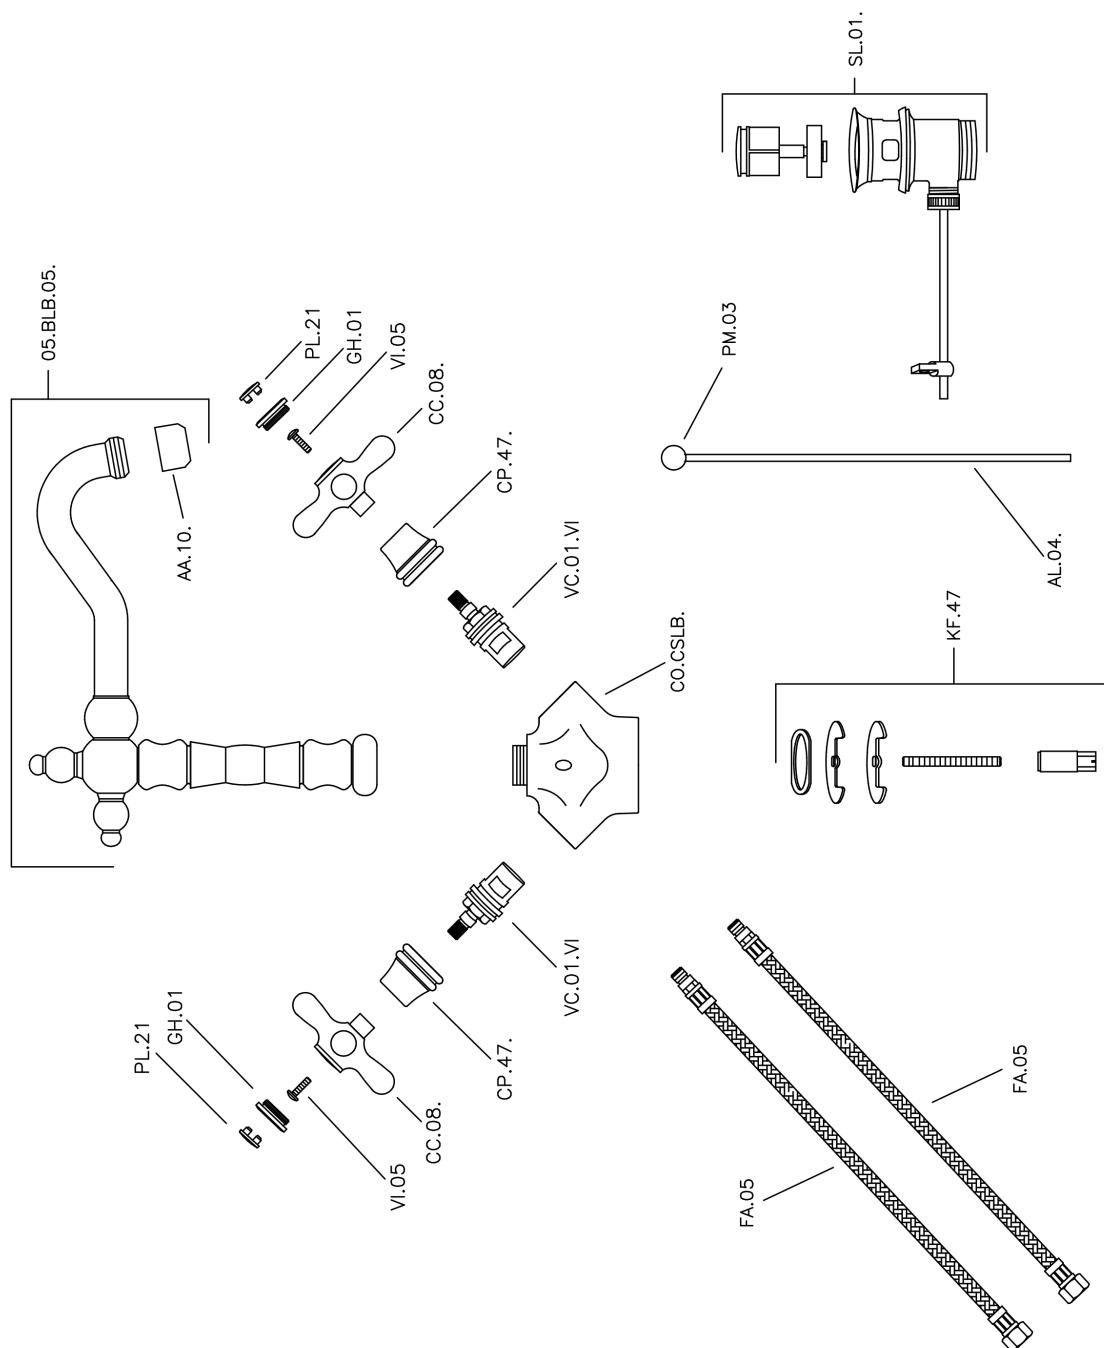

Miscelatore lavabo CROISETTE_CS000520

MODELLO **CS000520**

Miscelatore lavabo, con scarico automatico
1"1/4, bocca girevole, flex inox G.3/8"

FINITURE DISPONIBILI

-  **21** 21 Cromo
-  **27** 27 Vecchio Bronzo
-  **2G** 2G Oro Antico
-  **2W** 2W Oro Spazzolato

CARATTERISTICHE

Miscelatore lavabo CROISETTE_CS000520

CS000520

<https://www.huberitalia.com/miscelatore-lavabo-croisette-cs000520>

2024-12-11