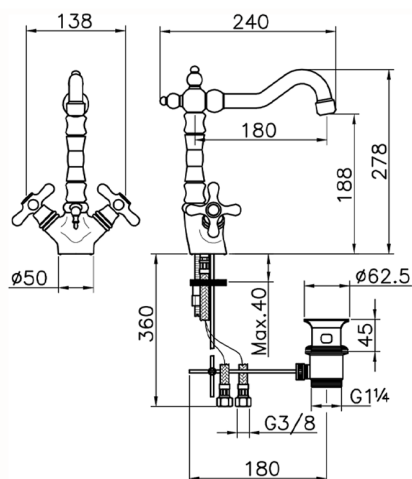

Miscelatore lavabo CROISETTE_CS000520

MODELLO **CS000520**

Miscelatore lavabo, con scarico automatico
1"1/4, bocca girevole, flex inox G.3/8"

FINITURE DISPONIBILI

-  **21** 21 Cromo
-  **27** 27 Vecchio Bronzo
-  **2G** 2G Oro Antico
-  **2W** 2W Oro Spazzolato

CARATTERISTICHE

Miscelatore lavabo CROISETTE_CS000520

CS000520

<https://www.huberitalia.com/miscelatore-lavabo-croisette-cs000520>

2024-12-11