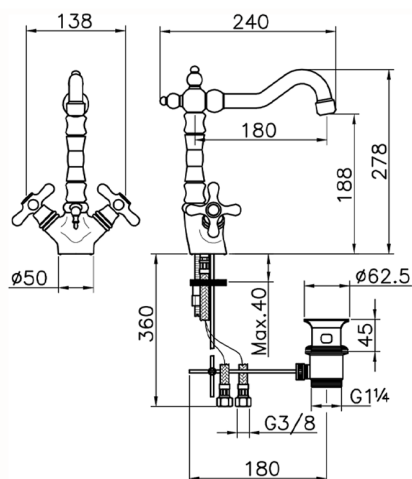

Miscelatore lavabo CROISETTE_CS000520

MODELLO **CS000520**

Miscelatore lavabo, con scarico automatico
1"1/4, bocca girevole, flex inox G.3/8"

FINITURE DISPONIBILI

-  **21** 21 Cromo
-  **27** 27 Vecchio Bronzo
-  **2G** 2G Oro Antico
-  **2W** 2W Oro Spazzolato

CARATTERISTICHE

Miscelatore lavabo CROISETTE_CS000520

CS000520

<https://huberitalia.com/miscelatore-lavabo-croisette-cs000520>

2024-12-04