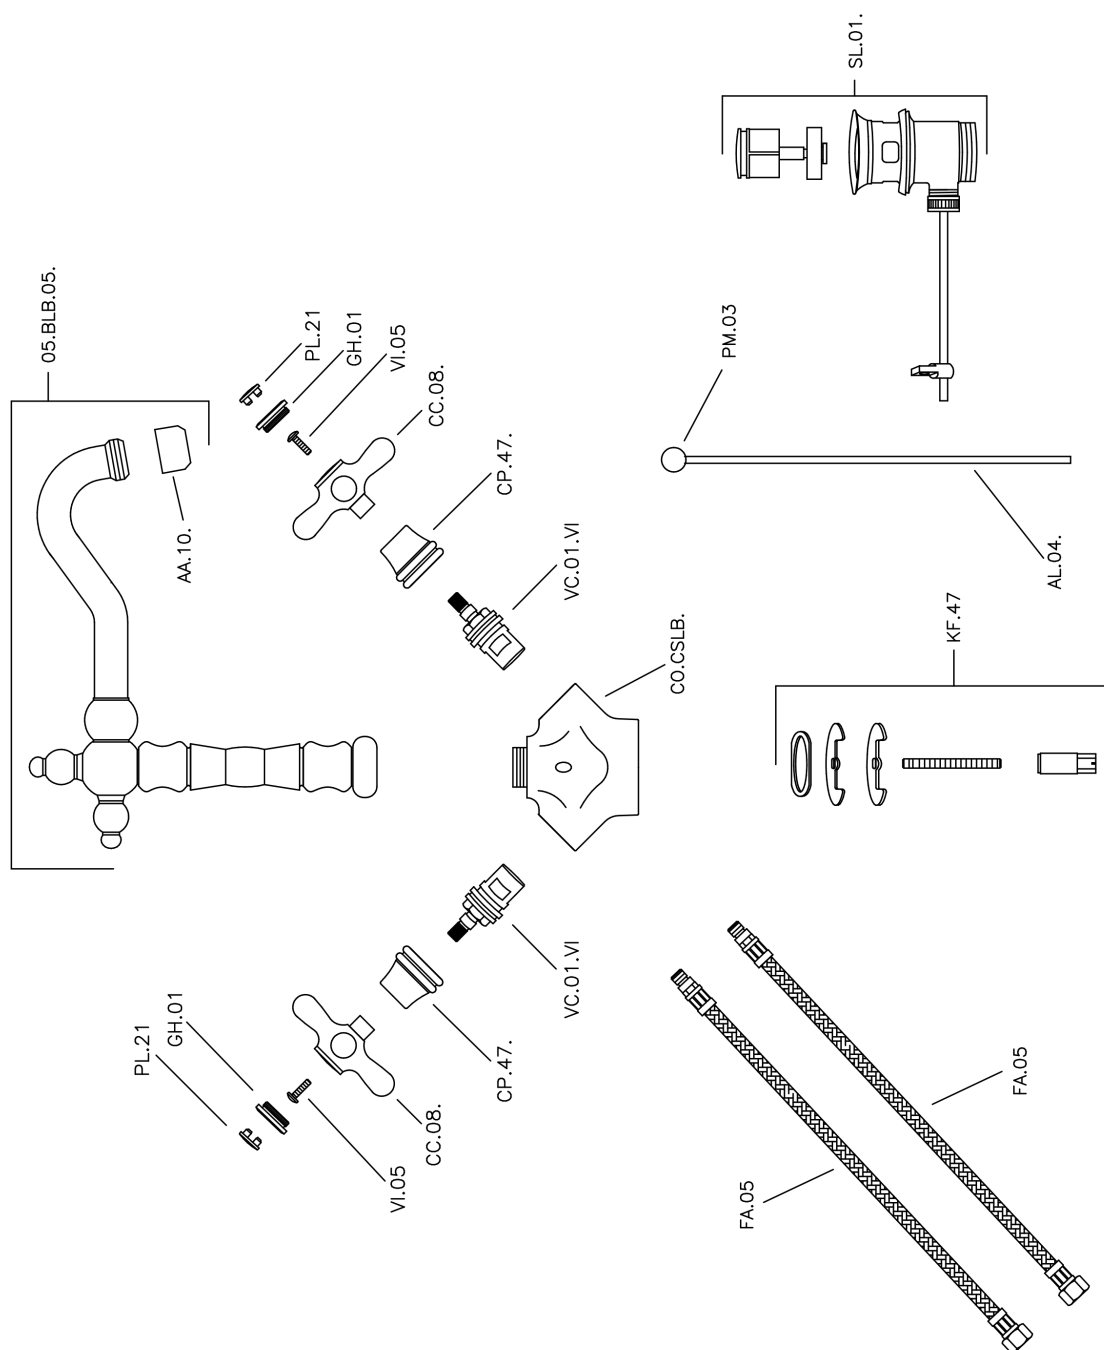

Miscelatore lavabo CROISETTE_CS000520

MODELLO **CS000520**

Miscelatore lavabo, con scarico automatico
1"1/4, bocca girevole, flex inox G.3/8"

FINITURE DISPONIBILI

-  **21** 21 Cromo
-  **27** 27 Vecchio Bronzo
-  **2G** 2G Oro Antico
-  **2W** 2W Oro Spazzolato

CARATTERISTICHE

Miscelatore lavabo CROISETTE_CS000520

CS000520

<https://huberitalia.com/miscelatore-lavabo-croisette-cs000520>

2024-12-04