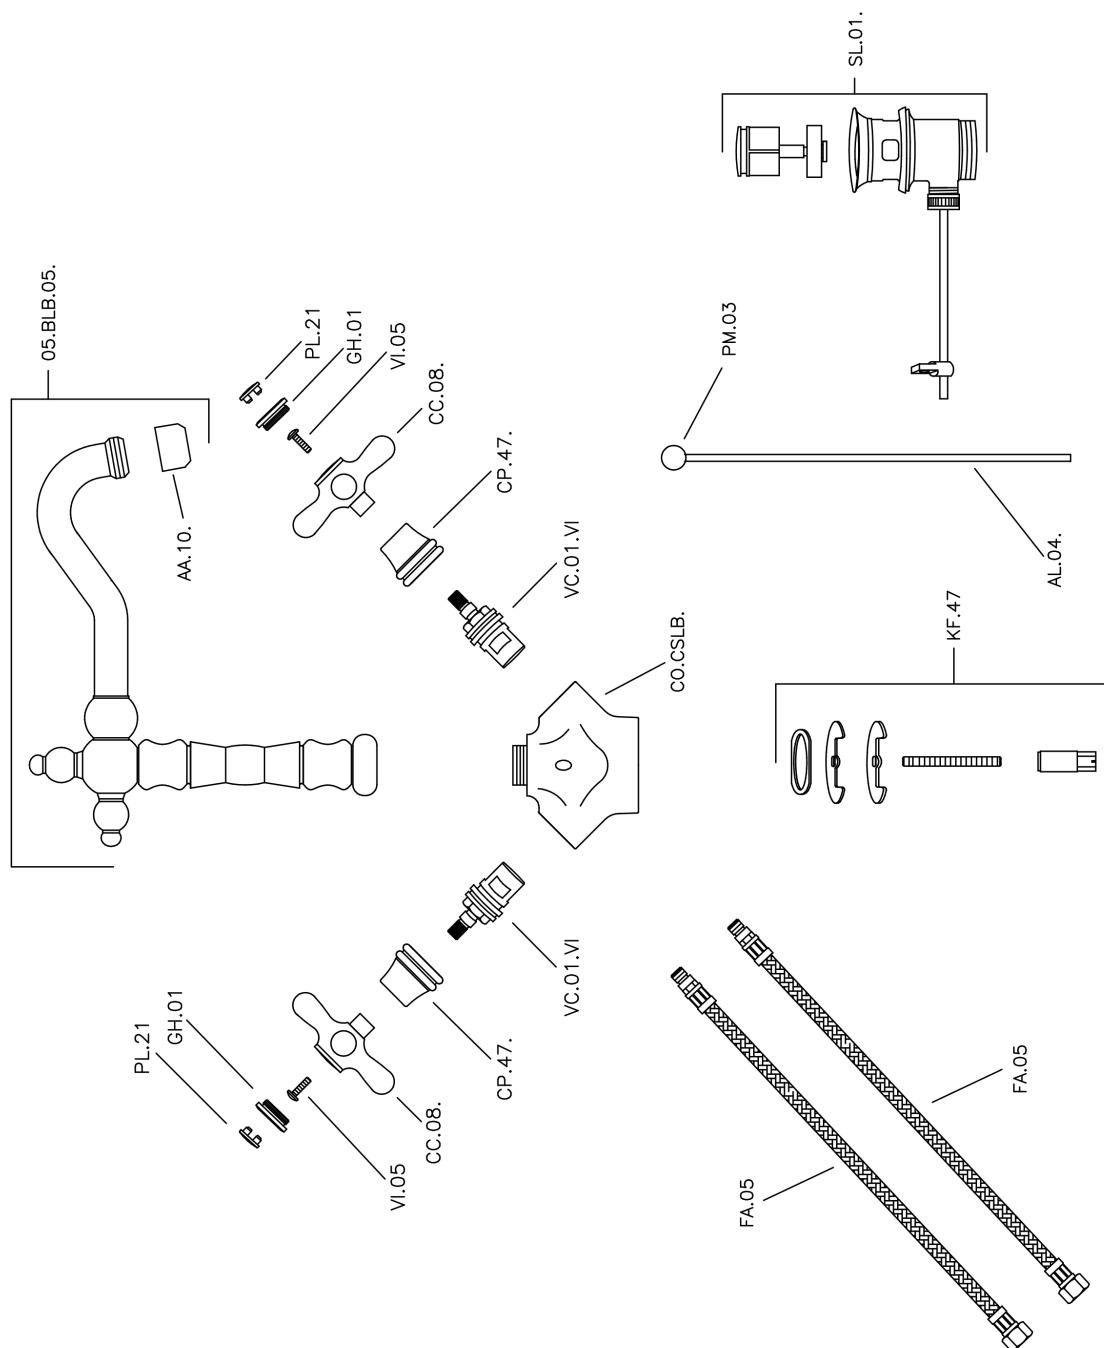

Miscelatore lavabo CROISETTE_CS000520

MODELLO **CS000520**

Miscelatore lavabo, con scarico automatico
1"1/4, bocca girevole, flex inox G.3/8"

FINITURE DISPONIBILI

-  **21** 21 Cromo
-  **27** 27 Vecchio Bronzo
-  **2G** 2G Oro Antico
-  **2W** 2W Oro Spazzolato

CARATTERISTICHE

Miscelatore lavabo CROISETTE_CS000520

CS000520

<https://www.huberitalia.com/miscelatore-lavabo-croisette-cs000520>

2024-12-31