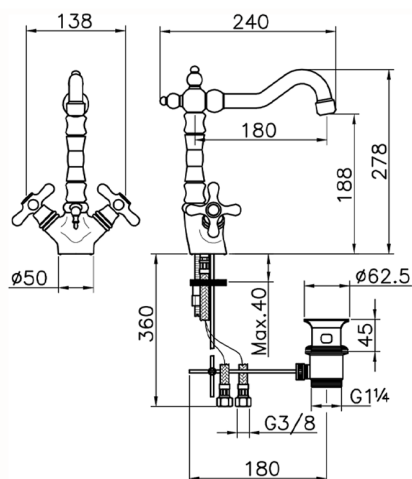

Miscelatore lavabo CROISETTE_CS000520

MODELLO **CS000520**

Miscelatore lavabo, con scarico automatico
1"1/4, bocca girevole, flex inox G.3/8"

FINITURE DISPONIBILI

-  **21** 21 Cromo
-  **27** 27 Vecchio Bronzo
-  **2G** 2G Oro Antico
-  **2W** 2W Oro Spazzolato

CARATTERISTICHE

Miscelatore lavabo CROISETTE_CS000520

CS000520

<https://www.huberitalia.com/miscelatore-lavabo-croisette-cs000520>

2024-12-31