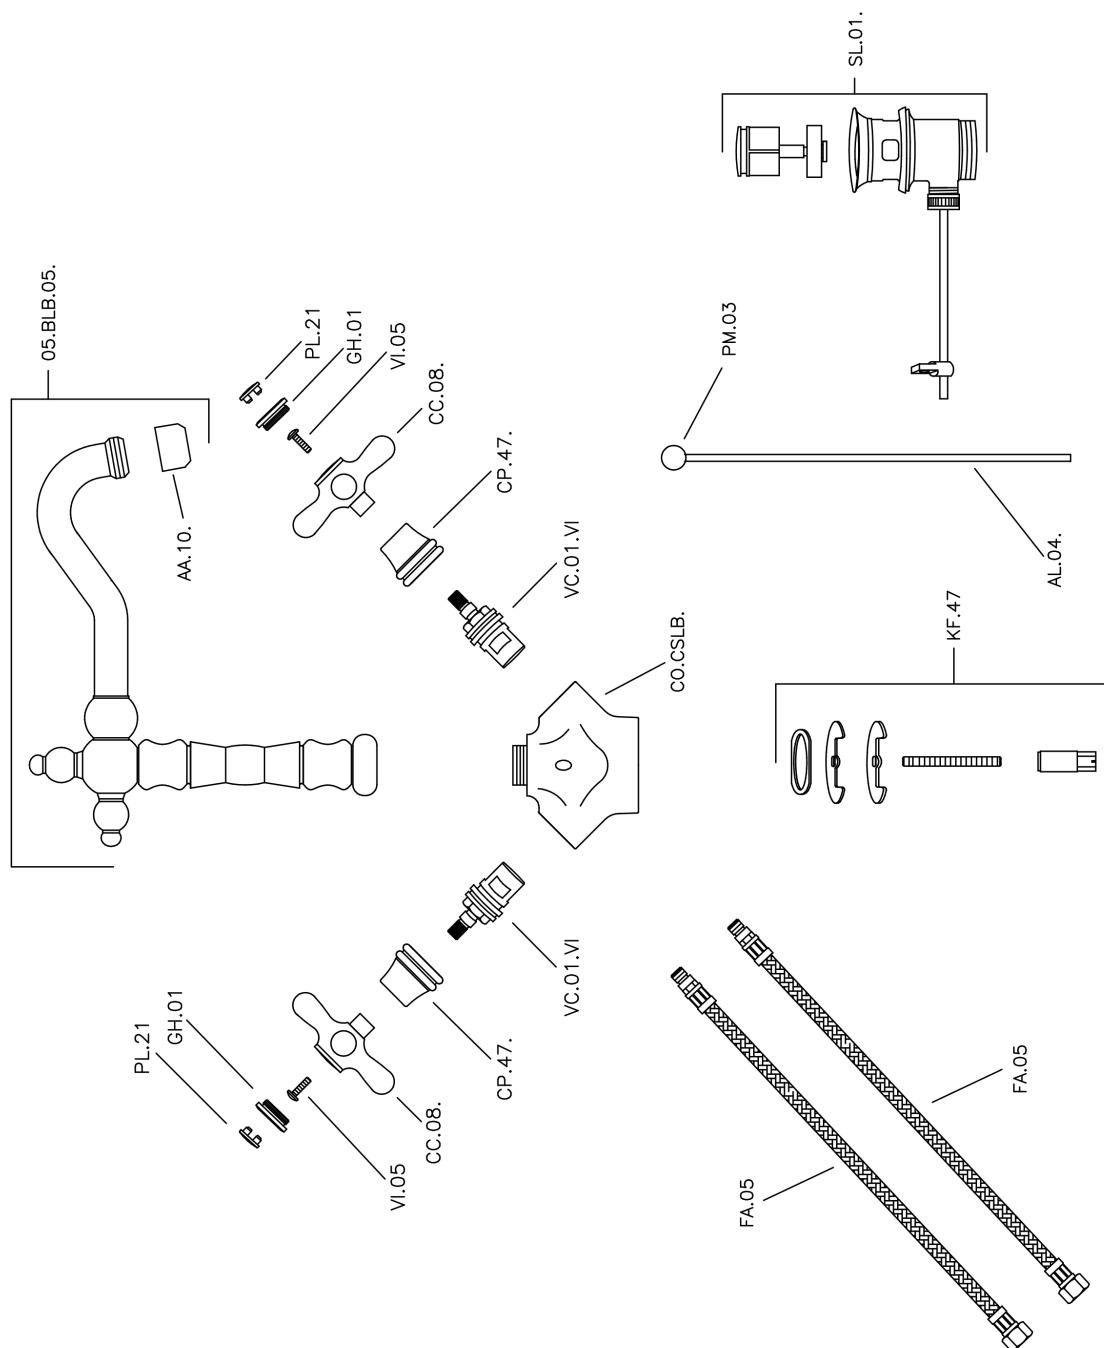

## Miscelatore lavabo CROISETTE\_CS000520

MODELLO **CS000520**

Miscelatore lavabo, con scarico automatico  
1"1/4, bocca girevole, flex inox G.3/8"

## Miscelatore lavabo CROISETTE\_CS000520

CS000520

<https://www.huberitalia.com/miscelatore-lavabo-croisette-cs000520>

2024-12-22