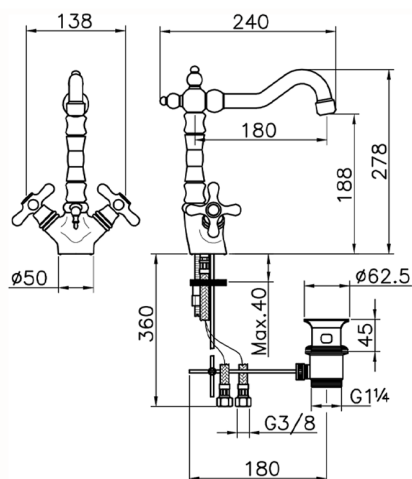

FINITURE DISPONIBILI

- **21** 21 Cromo
- **27** 27 Vecchio Bronzo
- **2G** 2G Oro Antico
- **2W** 2W Oro Spazzolato