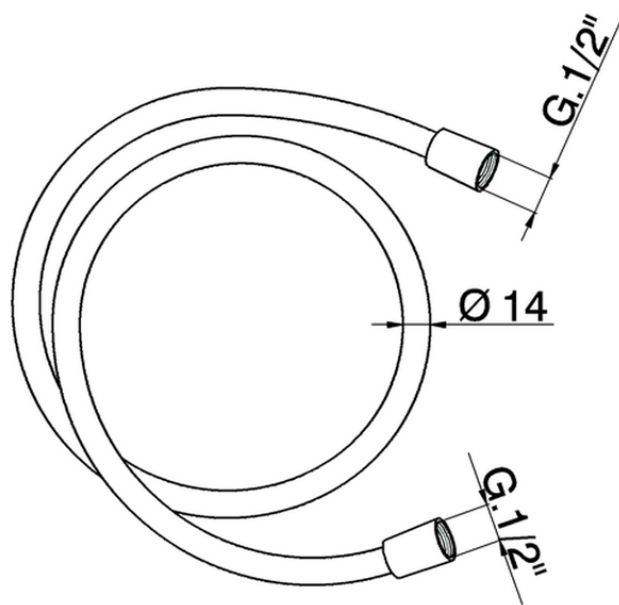

## Flessibile liscio SUPREME 150 cm SHOWER\_ZB009040

ZB009040

<https://huberitalia.com/flessibile-liscio-supreme-150-cm-shower-zb009040>

2024-11-21