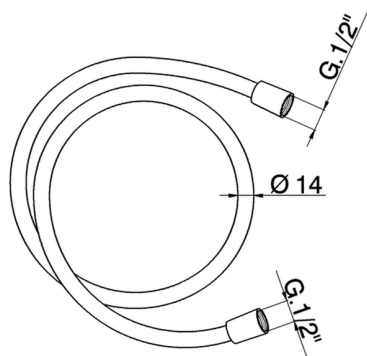

Flessibile liscio SUPREME 150 cm SHOWER_ZB009040

MODELLO **ZB009040**

Flessibile liscio SUPREME 150 cm

FINITURE DISPONIBILI

-  **21** 21 Cromo
-  **24** 24 Oro
-  **2B** 2B Nichel Lucido
-  **2F** 2F Nichel Spazzolato
-  **40** 40 Nero Opaco
-  **4Q** 4Q Bianco Opaco
-  **26** 26 Vecchio Rame
-  **2W** 2W Oro Spazzolato