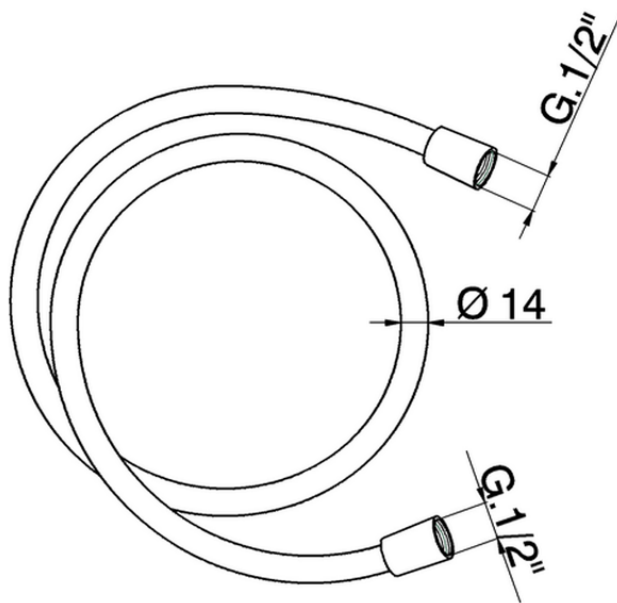

## Flessibile liscio SUPREME 150 cm SHOWER\_ZB009040

ZB009040

<https://huberitalia.com/flessibile-liscio-supreme-150-cm-shower-zb009040>

2024-11-21