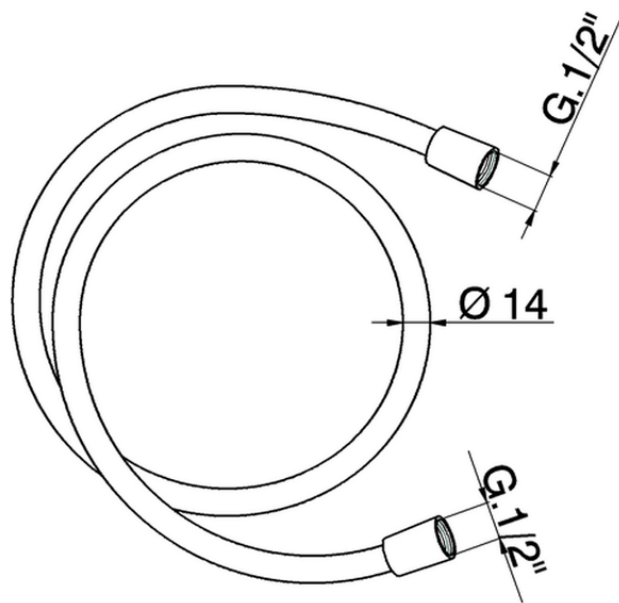

Flessibile liscio SUPREME 150 cm SHOWER_ZB009040

ZB009040

<https://huberitalia.com/flessibile-liscio-supreme-150-cm-shower-zb009040>

2024-11-21