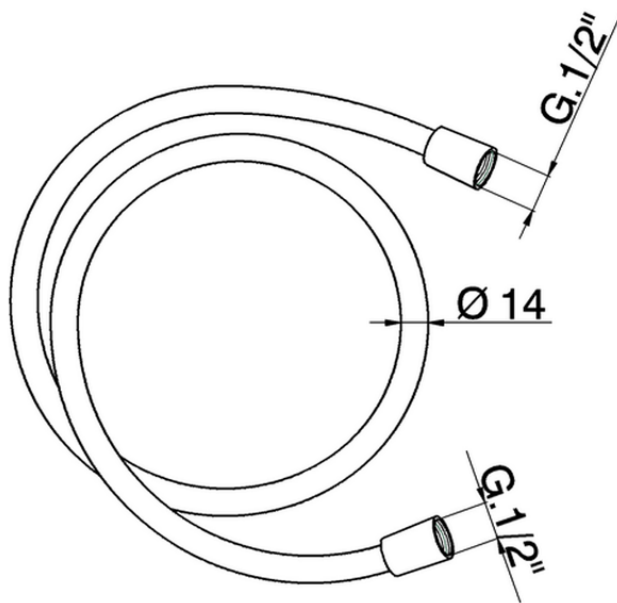

Flessibile liscio SUPREME 150 cm SHOWER_ZB009040

ZB009040

<https://huberitalia.com/flessibile-liscio-supreme-150-cm-shower-zb009040>

2024-11-21