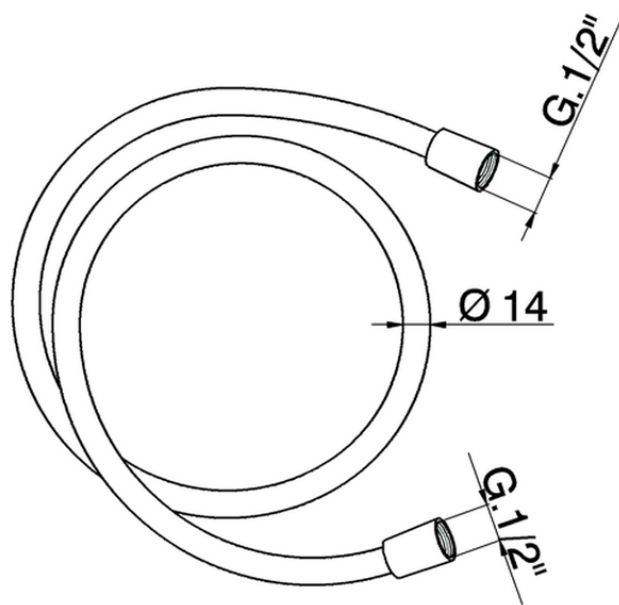

## Flessibile liscio SUPREME 150 cm SHOWER\_ZB009040

ZB009040

<https://huberitalia.com/flessibile-liscio-supreme-150-cm-shower-zb009040>

2024-11-23