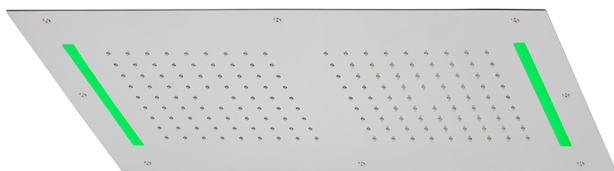

## Soffione a soffitto con cromoterapia 700x400 mm ZEN\_ZS1C0115

MODELLO **ZS1C0115**

Soffione a soffitto con cromoterapia 700x400 mm, funzioni 2 uscite pioggia e cromoterapia, con comando ad incasso incluso, acciaio inox AISI 304

FINITURE DISPONIBILI

-  **40** 40 Nero Opaco
-  **4Q** 4Q Bianco Opaco
-  **5G** 5G Oro Rosa
-  **D1** D1 Inox Spazzolato
-  **D2** D2 Inox Lucido

CARATTERISTICHE

2025-02-23