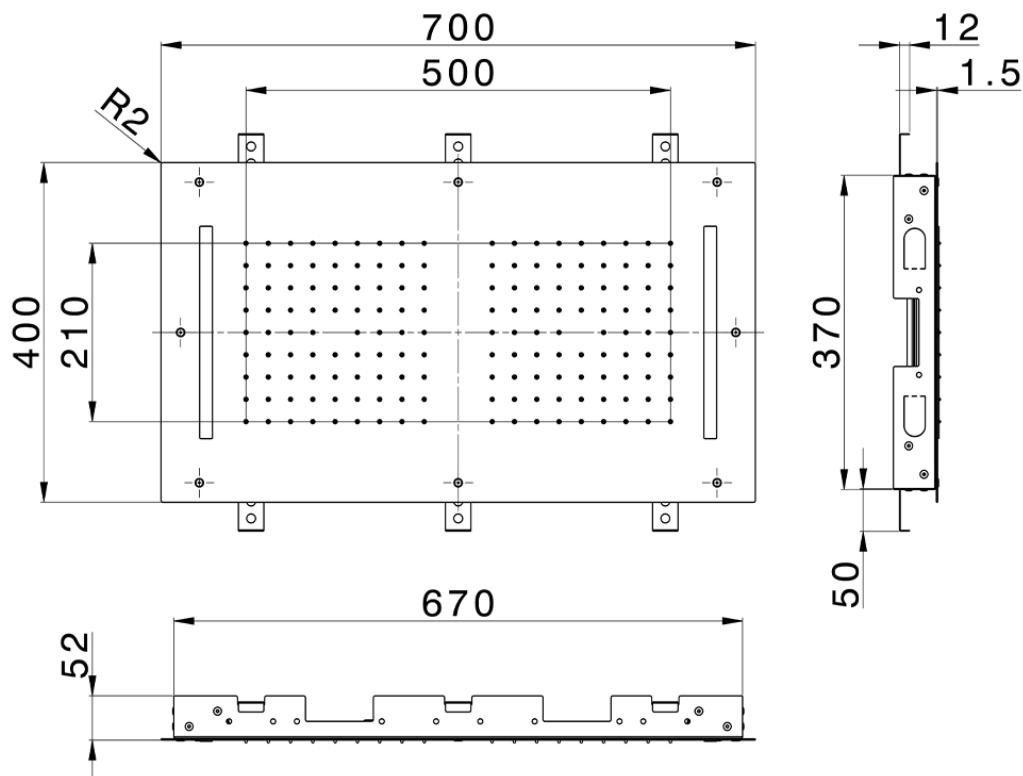

Soffione a soffitto con cromoterapia 700x400 mm ZEN_ZS1C0115

ZS1C0115

<https://www.huberitalia.com/soffione-a-soffitto-con-cromoterapia-700x400-mm-zen-zs1c0115>

2025-02-23