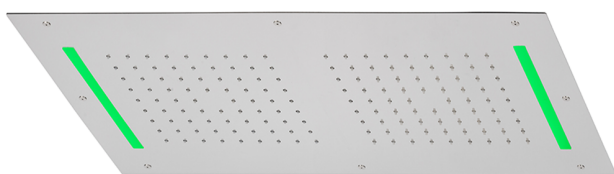

Soffione a soffitto con cromoterapia 700x400 mm ZEN_ZS1C0115

MODELLO **ZS1C0115**

Soffione a soffitto con cromoterapia 700x400 mm, funzioni 2 uscite pioggia e cromoterapia, con comando ad incasso incluso, acciaio inox AISI 304

FINITURE DISPONIBILI

-  **40** 40 Nero Opaco
-  **4Q** 4Q Bianco Opaco
-  **5G** 5G Oro Rosa
-  **D1** D1 Inox Spazzolato
-  **D2** D2 Inox Lucido

CARATTERISTICHE

2025-02-22