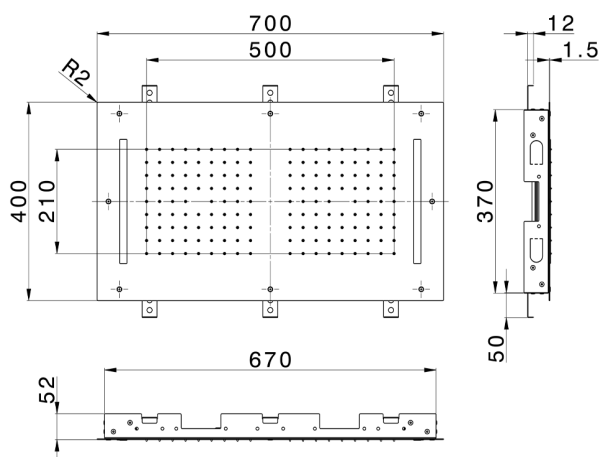

Soffione a soffitto con cromoterapia 700x400 mm ZEN_ZS1C0115

MODELLO **ZS1C0115**

Soffione a soffitto con cromoterapia 700x400 mm, funzioni 2 uscite pioggia e cromoterapia, con comando ad incasso incluso, acciaio inox AISI 304

FINITURE DISPONIBILI

- **40** 40 Nero Opaco
- **4Q** 4Q Bianco Opaco
- **5G** 5G Oro Rosa
- **D1** D1 Inox Spazzolato
- **D2** D2 Inox Lucido

CARATTERISTICHE

2025-02-22