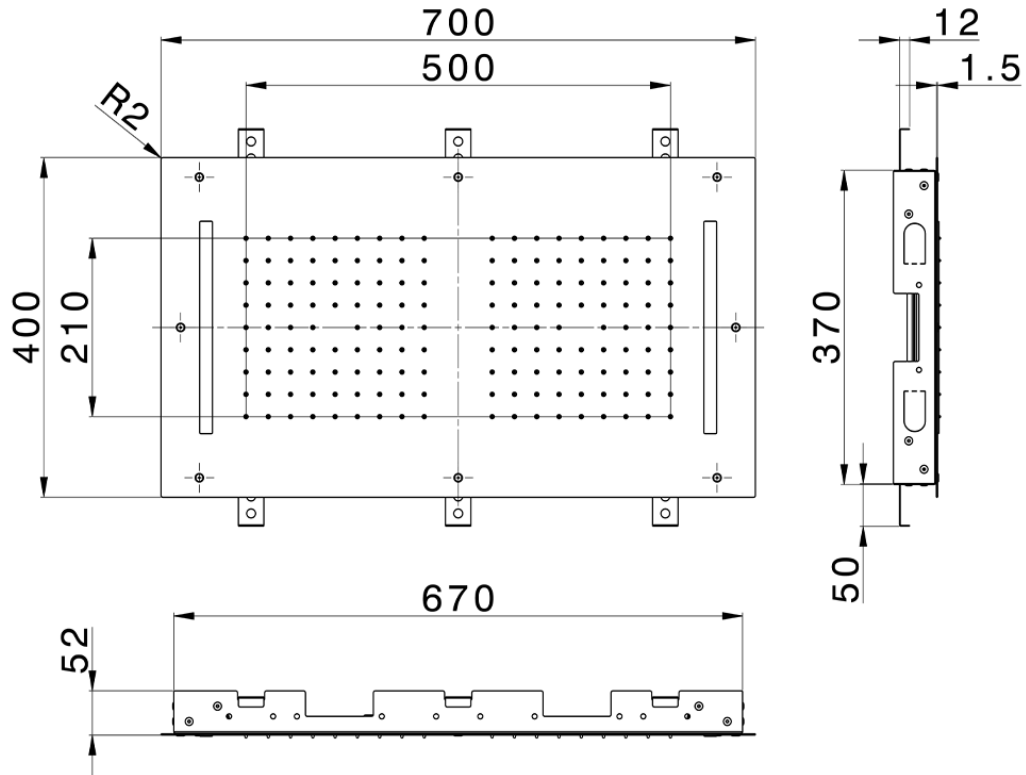

## Soffione a soffitto con cromoterapia 700x400 mm ZEN\_ZS1C0115

ZS1C0115

<https://www.huberitalia.com/soffione-a-soffitto-con-cromoterapia-700x400-mm-zen-zs1c0115>

2025-02-22