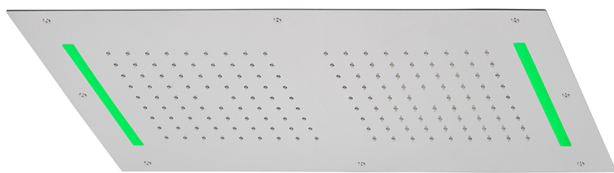

Soffione a soffitto con cromoterapia 700x400 mm ZEN_ZS1C0115

MODELLO **ZS1C0115**

Soffione a soffitto con cromoterapia 700x400 mm, funzioni 2 uscite pioggia e cromoterapia, con comando ad incasso incluso, acciaio inox AISI 304

FINITURE DISPONIBILI

-  **40** 40 Nero Opaco
-  **4Q** 4Q Bianco Opaco
-  **5G** 5G Oro Rosa
-  **D1** D1 Inox Spazzolato
-  **D2** D2 Inox Lucido

CARATTERISTICHE

2025-02-23