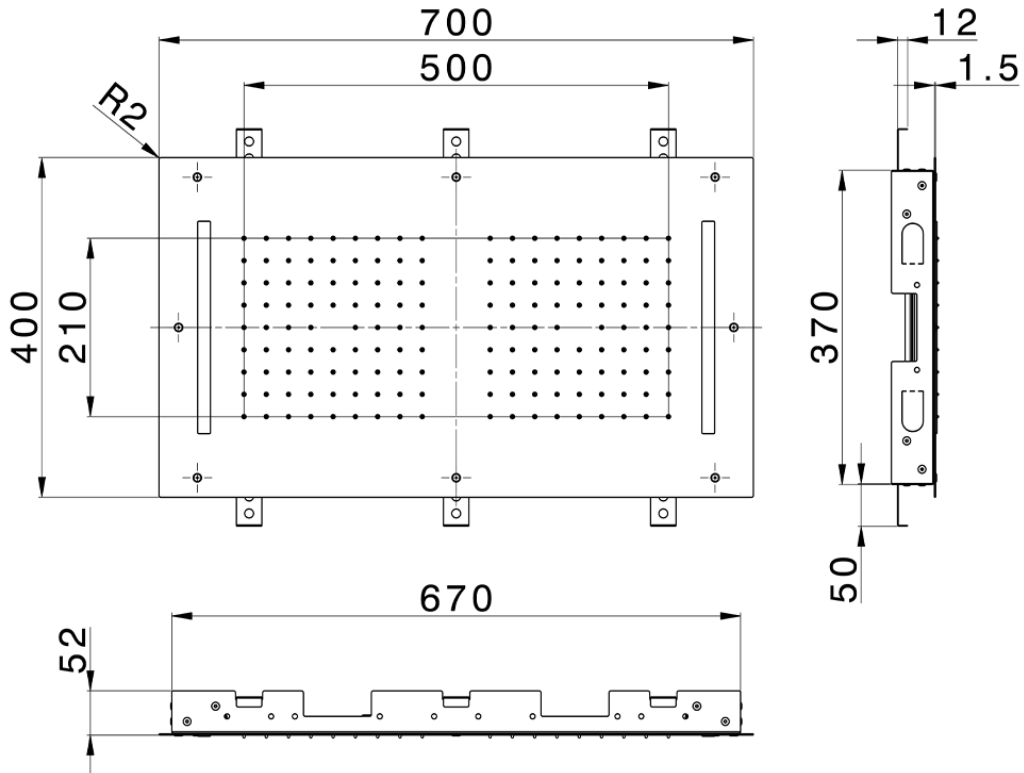

## Soffione a soffitto con cromoterapia 700x400 mm ZEN\_ZS1C0115

ZS1C0115

<https://www.huberitalia.com/soffione-a-soffitto-con-cromoterapia-700x400-mm-zen-zs1c0115>

2025-02-23