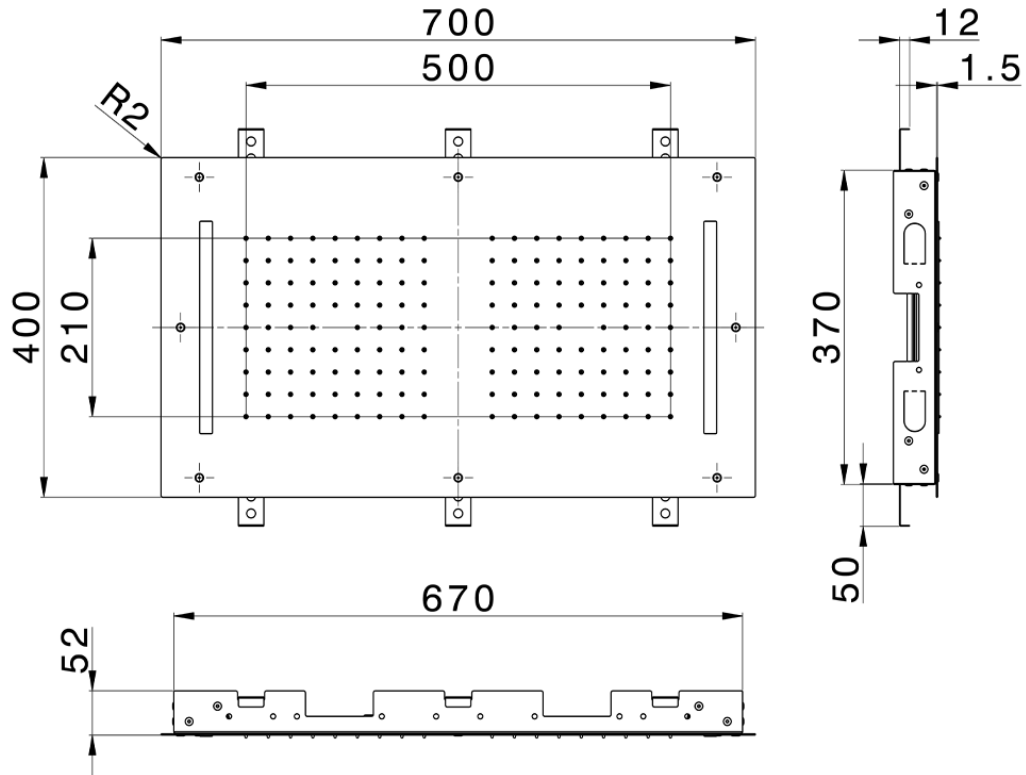

Soffione a soffitto con cromoterapia 700x400 mm ZEN_ZS1C0115

ZS1C0115

<https://www.huberitalia.com/soffione-a-soffitto-con-cromoterapia-700x400-mm-zen-zs1c0115>

2025-02-23