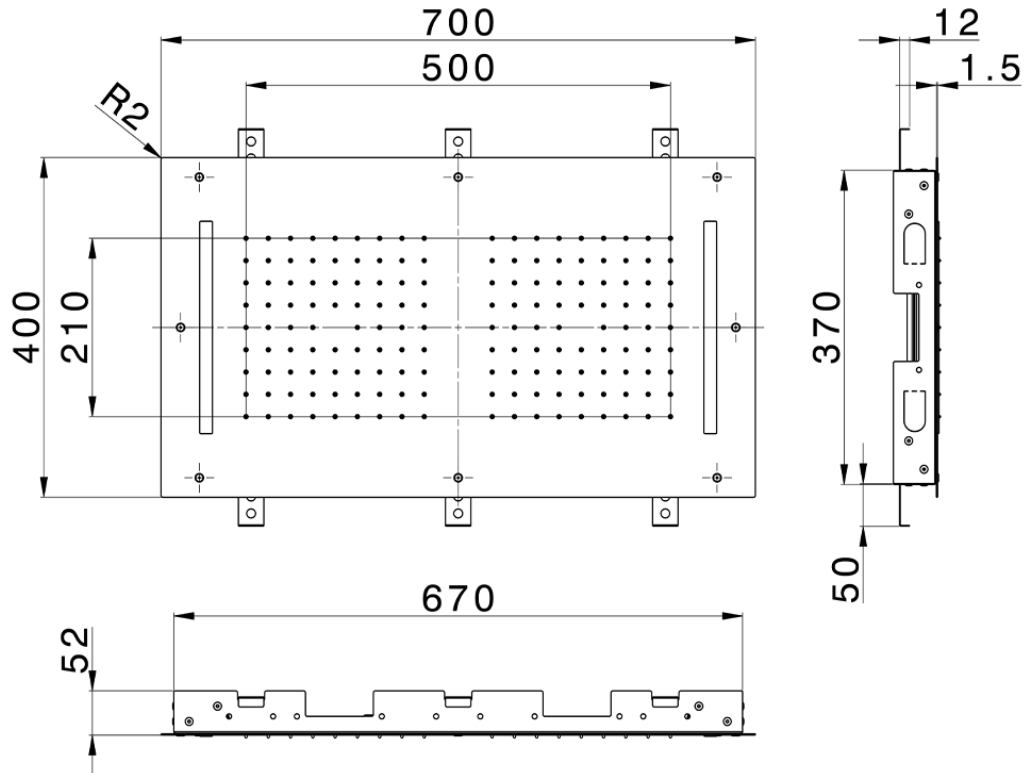

Soffione a soffitto con cromoterapia 700x400 mm ZEN_ZS1C0115

ZS1C0115

<https://www.huberitalia.com/soffione-a-soffitto-con-cromoterapia-700x400-mm-zen-zs1c0115>

2025-02-23