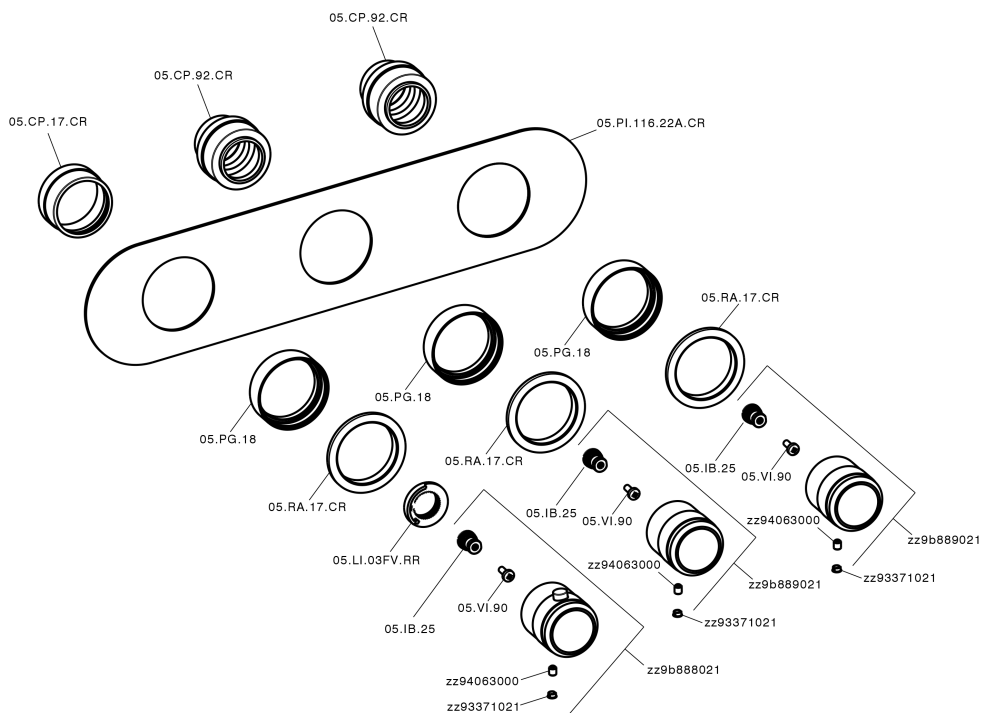

## Parte esterna termo doccia incasso 2 funzioni CHRONOS\_CR01R200

MODELLO **CR01R200**

Parte esterna termo doccia incasso 2 funzioni, per art.ZB01R200

### CARATTERISTICHE

Installazione **Incasso**  
 Parti Incasso necessarie **ZB01R200**

## Parte esterna termo doccia incasso 2 funzioni CHRONOS\_CR01R200

CR01R200

<https://www.huberitalia.com/parte-esterna-termo-doccia-incasso-2-funzioni-chronos-cr01r200>

**Parte incasso termostatico 2 funzioni INCASSO\_ZB01R200**
**MODELLO ZB01R200**