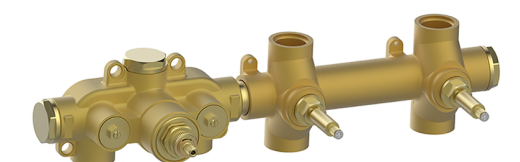

## Parte esterna termo doccia incasso 2 funzioni CHRONOS\_CR01R200

MODELLO **CR01R200**

Parte esterna termo doccia incasso 2 funzioni, per art.ZB01R200

## Parte esterna termo doccia incasso 2 funzioni CHRONOS\_CR01R200

CR01R200

<https://www.huberitalia.com/parte-esterna-termo-doccia-incasso-2-funzioni-chronos-cr01r200>

**Parte incasso termostatico 2 funzioni INCASSO\_ZB01R200**
**MODELLO ZB01R200**

Parte incasso termostatico 2 funzioni

**FINITURE DISPONIBILI**

**04** 04 Senza Finitura

**CARATTERISTICHE**

 Installazione **Incasso**

 Ricambio Cartuccia **23.51A.HF**
**Cartuccia Termostatica HF**

 Incasso **1**