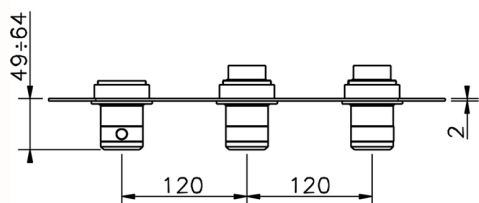

Parte esterna termo doccia incasso 2 funzioni CHRONOS_CR01R200

MODELLO **CR01R200**

Parte esterna termo doccia incasso 2 funzioni, per art.ZB01R200

FINITURE DISPONIBILI

- **21** 21 Cromo
- **2F** 2F Nichel Spazzolato
- **2Q** 2Q Black Titanium

CARATTERISTICHE

Installazione **Incasso**
Parti Incasso necessarie **ZB01R200**

Termostatico

Il Termostatico Huber è il tuo personale gestore dell'acqua che ti aiuta a gestire e controllare acqua ed energia senza sprechi.