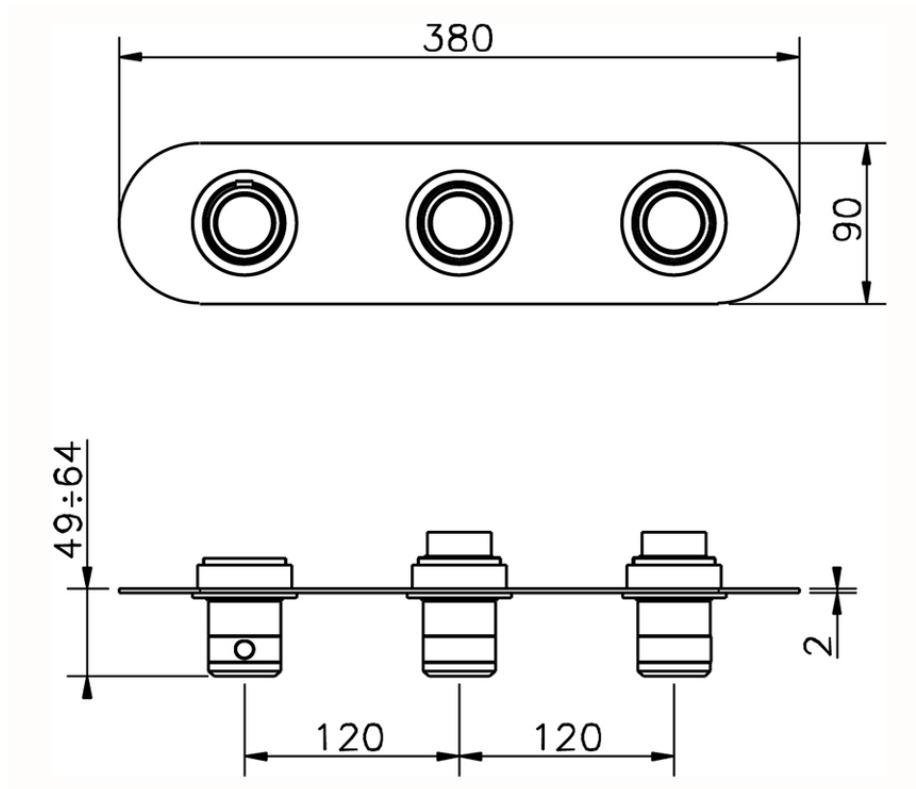

## Parte esterna termo doccia incasso 2 funzioni CHRONOS\_CR01R200

CR01R200

<https://www.huberitalia.com/parte-esterna-termo-doccia-incasso-2-funzioni-chronos-cr01r200>

ZB01R200

<https://www.huberitalia.com/parte-incasso-termostatico-2-funzioni-incasso-zb01r200>