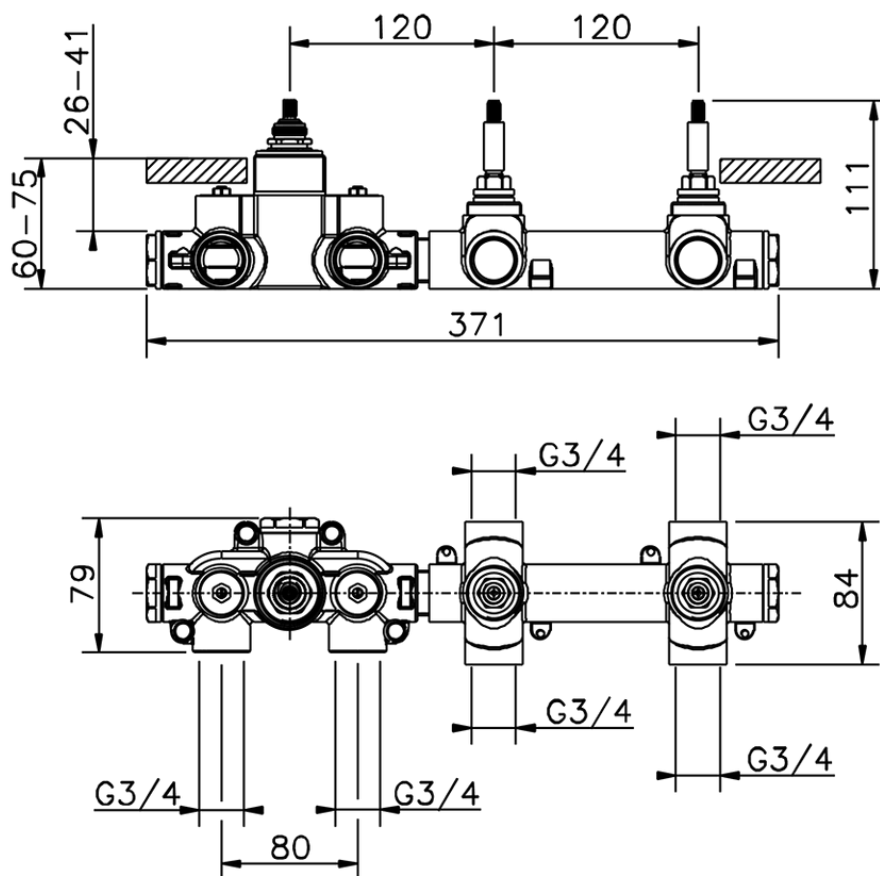

## Parte esterna termo doccia incasso 2 funzioni CHRONOS\_CR01R200

CR01R200

<https://www.huberitalia.com/parte-esterna-termo-doccia-incasso-2-funzioni-chronos-cr01r200>

ZB01R200

<https://www.huberitalia.com/parte-incasso-termostatico-2-funzioni-incasso-zb01r200>