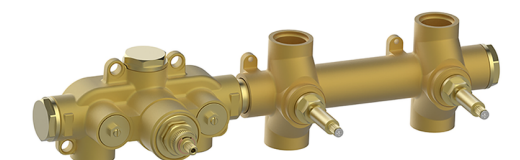

Parte esterna termo doccia incasso 2 funzioni CHRONOS_CR01R200

MODELLO **CR01R200**

Parte esterna termo doccia incasso 2 funzioni, per art.ZB01R200

FINITURE DISPONIBILI

-  **21** 21 Cromo
-  **2F** 2F Nichel Spazzolato
-  **2Q** 2Q Black Titanium

CARATTERISTICHE

Installazione **Incasso**
 Parti Incasso necessarie **ZB01R200**

Termostatico

Il Termostatico Huber è il tuo personale gestore dell'acqua che ti aiuta a gestire e controllare acqua ed energia senza sprechi.

Parte esterna termo doccia incasso 2 funzioni CHRONOS_CR01R200

CR01R200

<https://www.huberitalia.com/parte-esterna-termo-doccia-incasso-2-funzioni-chronos-cr01r200>

Parte incasso termostatico 2 funzioni INCASSO_ZB01R200
MODELLO ZB01R200

Parte incasso termostatico 2 funzioni

FINITURE DISPONIBILI

04 04 Senza Finitura

CARATTERISTICHE

 Installazione **Incasso**

 Ricambio Cartuccia **23.51A.HF**
Cartuccia Termostatica HF

 Incasso **1**

Termostatico