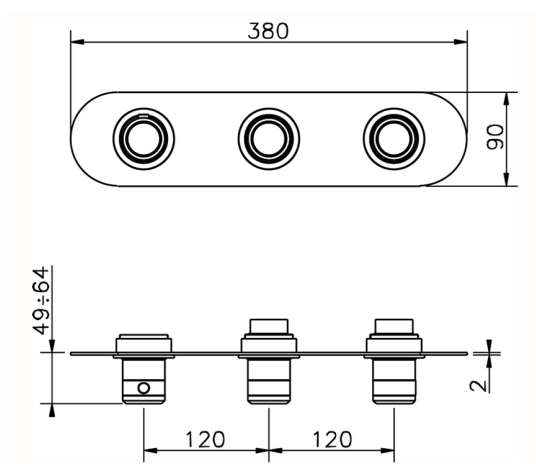

Parte esterna termo doccia incasso 2 funzioni CHRONOS_CR01R200

MODELLO **CR01R200**

Parte esterna termo doccia incasso 2 funzioni, per art.ZB01R200

FINITURE DISPONIBILI

-  **21** 21 Cromo
-  **2F** 2F Nichel Spazzolato
-  **2Q** 2Q Black Titanium

Parte esterna termo doccia incasso 2 funzioni CHRONOS_CR01R200

CR01R200

<https://www.huberitalia.com/parte-esterna-termo-doccia-incasso-2-funzioni-chronos-cr01r200>

Parte incasso termostatico 2 funzioni INCASSO_ZB01R200
MODELLO ZB01R200