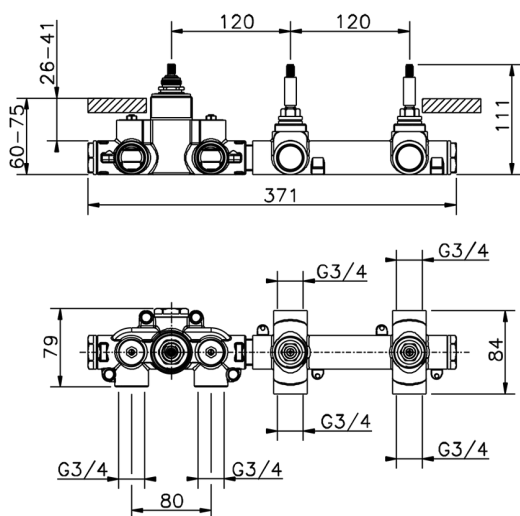

Parte esterna termo doccia incasso 2 funzioni CHRONOS_CR01R200

MODELLO **CR01R200**

Parte esterna termo doccia incasso 2 funzioni, per art.ZB01R200

FINITURE DISPONIBILI

-  **21** 21 Cromo
-  **2F** 2F Nichel Spazzolato
-  **2Q** 2Q Black Titanium

Parte esterna termo doccia incasso 2 funzioni CHRONOS_CR01R200

CR01R200

<https://www.huberitalia.com/parte-esterna-termo-doccia-incasso-2-funzioni-chronos-cr01r200>

Parte incasso termostatico 2 funzioni INCASSO_ZB01R200
MODELLO ZB01R200

Parte incasso termostatico 2 funzioni

FINITURE DISPONIBILI

04 04 Senza Finitura

CARATTERISTICHE

 Installazione **Incasso**

 Ricambio Cartuccia **23.51A.HF**
Cartuccia Termostatica HF

 Incasso **1**

Termostatico