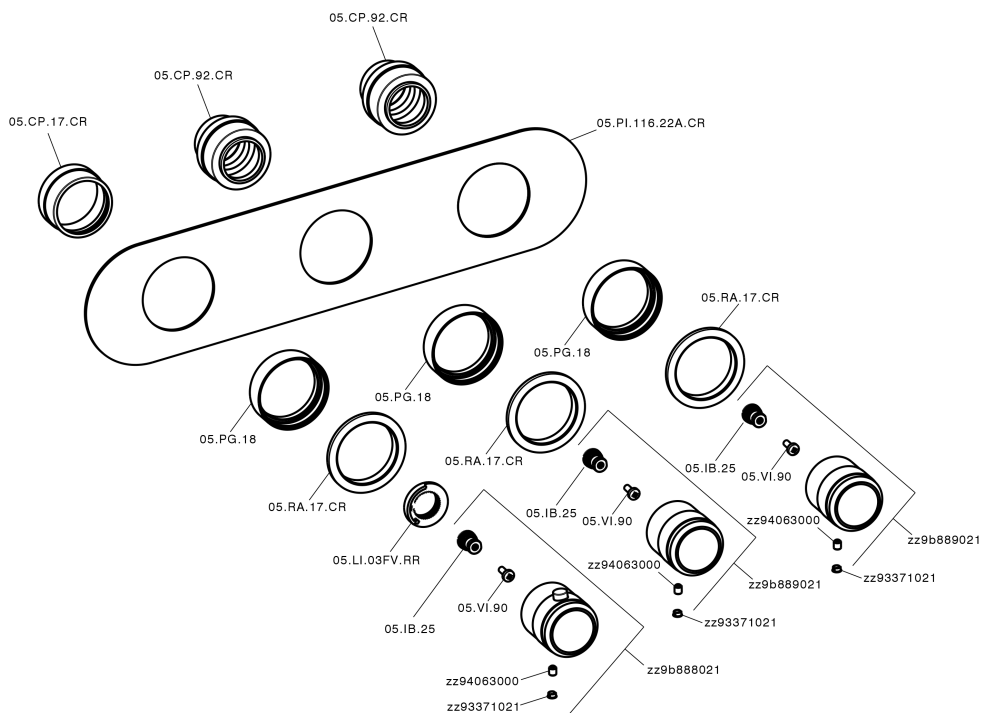

Parte esterna termo doccia incasso 2 funzioni CHRONOS_CR01R200

MODELLO **CR01R200**

Parte esterna termo doccia incasso 2 funzioni, per art.ZB01R200

FINITURE DISPONIBILI

-  **21** 21 Cromo
-  **2F** 2F Nichel Spazzolato
-  **2Q** 2Q Black Titanium

CARATTERISTICHE

Installazione **Incasso**
 Parti Incasso necessarie **ZB01R200**

Termostatico

Il Termostatico Huber è il tuo personale gestore dell'acqua che ti aiuta a gestire e controllare acqua ed energia senza sprechi.

Parte esterna termo doccia incasso 2 funzioni CHRONOS_CR01R200

CR01R200

<https://www.huberitalia.com/parte-esterna-termo-doccia-incasso-2-funzioni-chronos-cr01r200>

Parte incasso termostatico 2 funzioni INCASSO_ZB01R200
MODELLO ZB01R200

Parte incasso termostatico 2 funzioni

FINITURE DISPONIBILI

04 04 Senza Finitura

CARATTERISTICHE

 Installazione **Incasso**

 Ricambio Cartuccia **23.51A.HF**
Cartuccia Termostatica HF

 Incasso **1**

Termostatico