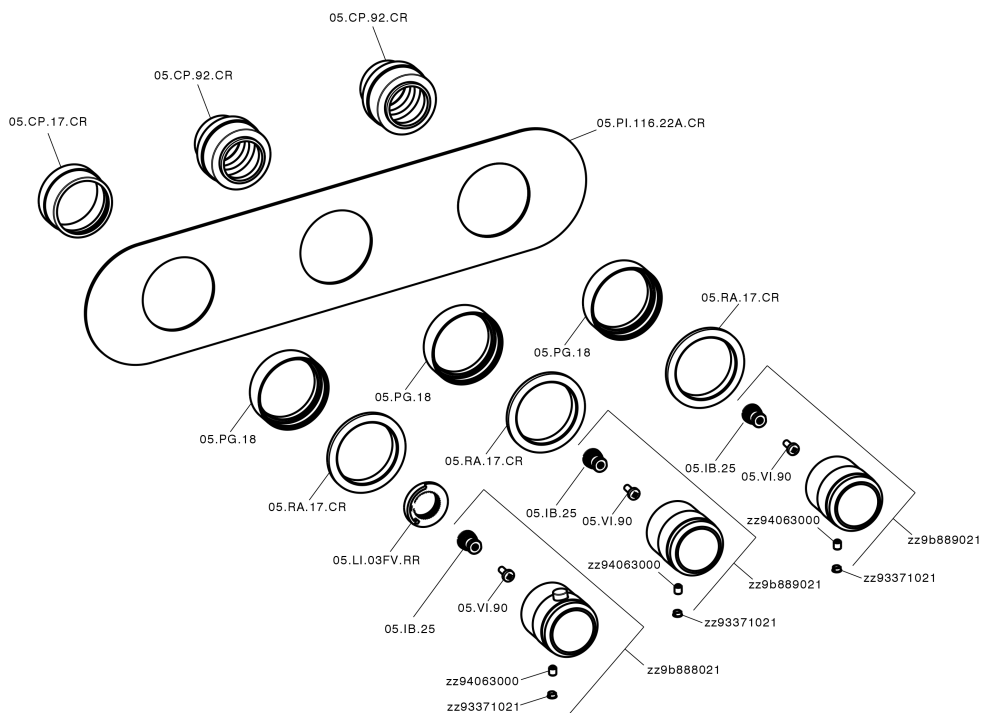

Parte esterna termo doccia incasso 2 funzioni CHRONOS_CR01R200

CR01R200

<https://www.huberitalia.com/parte-esterna-termo-doccia-incasso-2-funzioni-chronos-cr01r200>

Parte incasso termostatico 2 funzioni INCASSO_ZB01R200

ZB01R200

<https://www.huberitalia.com/parte-incasso-termostatico-2-funzioni-incasso-zb01r200>

2024-12-21