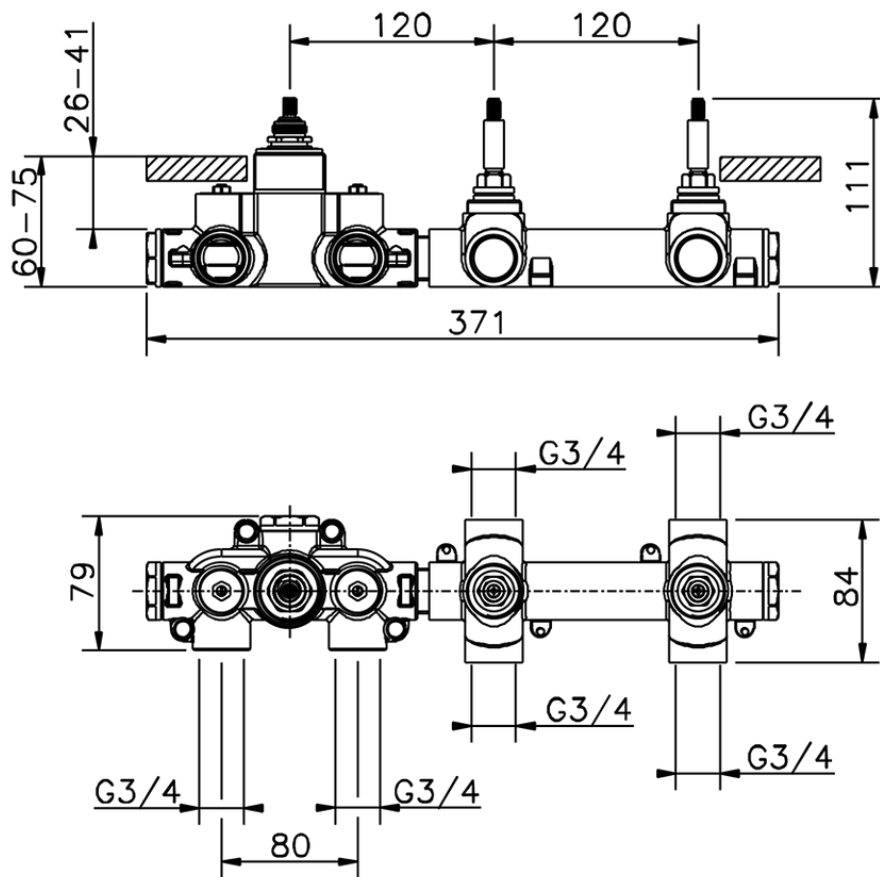

## Parte esterna termo doccia incasso 2 funzioni CHRONOS\_CR01R200

CR01R200

<https://www.huberitalia.com/parte-esterna-termo-doccia-incasso-2-funzioni-chronos-cr01r200>

ZB01R200

<https://www.huberitalia.com/parte-incasso-termostatico-2-funzioni-incasso-zb01r200>