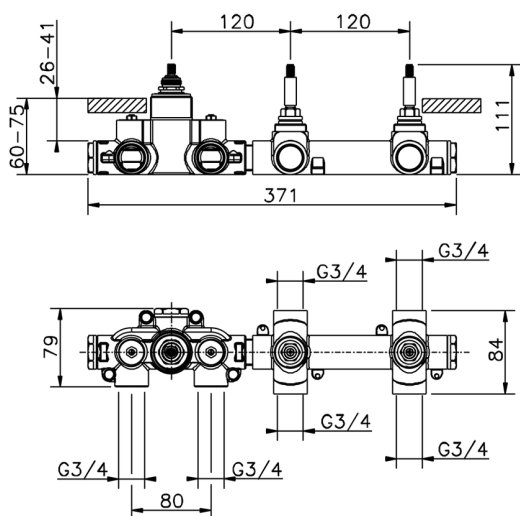

Parte incasso termostatico 2 funzioni INCASSO_ZB01R200

MODELLO ZB01R200

Parte incasso termostatico 2 funzioni

FINITURE DISPONIBILI

04 04 Senza Finitura

CARATTERISTICHE

Installazione **Incasso**

Ricambio Cartuccia **23.51A.HF**

Cartuccia Termostatica HF

Incasso **1**

Termostatico

Il Termostatico Huber è il tuo personale gestore dell'acqua che ti aiuta a gestire e controllare acqua ed energia senza sprechi.

2024-12-22