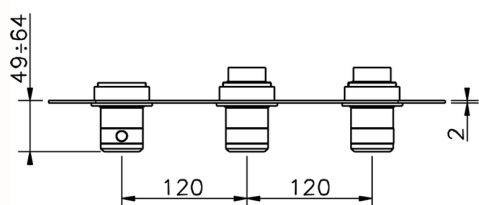

Parte esterna termo doccia incasso 2 funzioni CHRONOS_CR01R200

MODELLO **CR01R200**

Parte esterna termo doccia incasso 2 funzioni, per art.ZB01R200

FINITURE DISPONIBILI

- **21** 21 Cromo
- **2F** 2F Nichel Spazzolato
- **2Q** 2Q Black Titanium

CARATTERISTICHE

Installazione **Incasso**
Parti Incasso necessarie **ZB01R200**

Termostatico

Il Termostatico Huber è il tuo personale gestore dell'acqua che ti aiuta a gestire e controllare acqua ed energia senza sprechi.