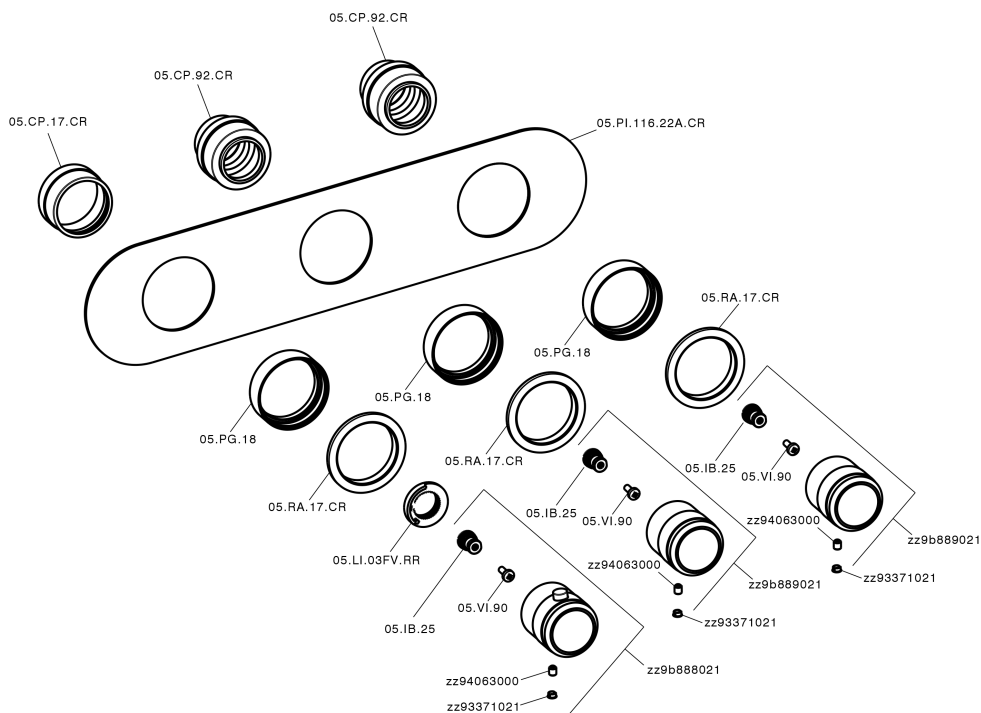

## Parte esterna termo doccia incasso 2 funzioni CHRONOS\_CR01R200

MODELLO **CR01R200**

Parte esterna termo doccia incasso 2 funzioni, per art.ZB01R200

### CARATTERISTICHE

Installazione **Incasso**  
Parti Incasso necessarie **ZB01R200**

## Parte esterna termo doccia incasso 2 funzioni CHRONOS\_CR01R200

CR01R200

<https://www.huberitalia.com/parte-esterna-termo-doccia-incasso-2-funzioni-chronos-cr01r200>

**Parte incasso termostatico 2 funzioni INCASSO\_ZB01R200**
**MODELLO ZB01R200**