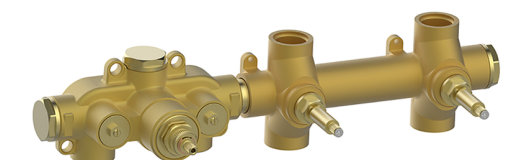

## Parte esterna termo doccia incasso 2 funzioni CHRONOS\_CR01R200

MODELLO **CR01R200**

Parte esterna termo doccia incasso 2 funzioni, per art.ZB01R200

## Parte esterna termo doccia incasso 2 funzioni CHRONOS\_CR01R200

CR01R200

<https://www.huberitalia.com/parte-esterna-termo-doccia-incasso-2-funzioni-chronos-cr01r200>

**Parte incasso termostatico 2 funzioni INCASSO\_ZB01R200**
**MODELLO ZB01R200**

Parte incasso termostatico 2 funzioni

**FINITURE DISPONIBILI**

**04** 04 Senza Finitura

**CARATTERISTICHE**

 Installazione **Incasso**

 Ricambio Cartuccia **23.51A.HF**
**Cartuccia Termostatica HF**

 Incasso **1**