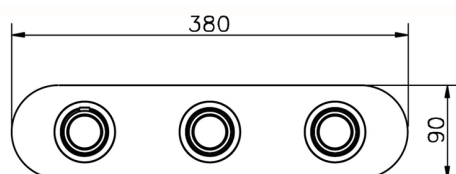

Parte esterna termo doccia incasso 2 funzioni CHRONOS_CR01R200

MODELLO **CR01R200**

Parte esterna termo doccia incasso 2 funzioni, per art.ZB01R200

FINITURE DISPONIBILI

- **21** 21 Cromo
- **2F** 2F Nichel Spazzolato
- **2Q** 2Q Black Titanium