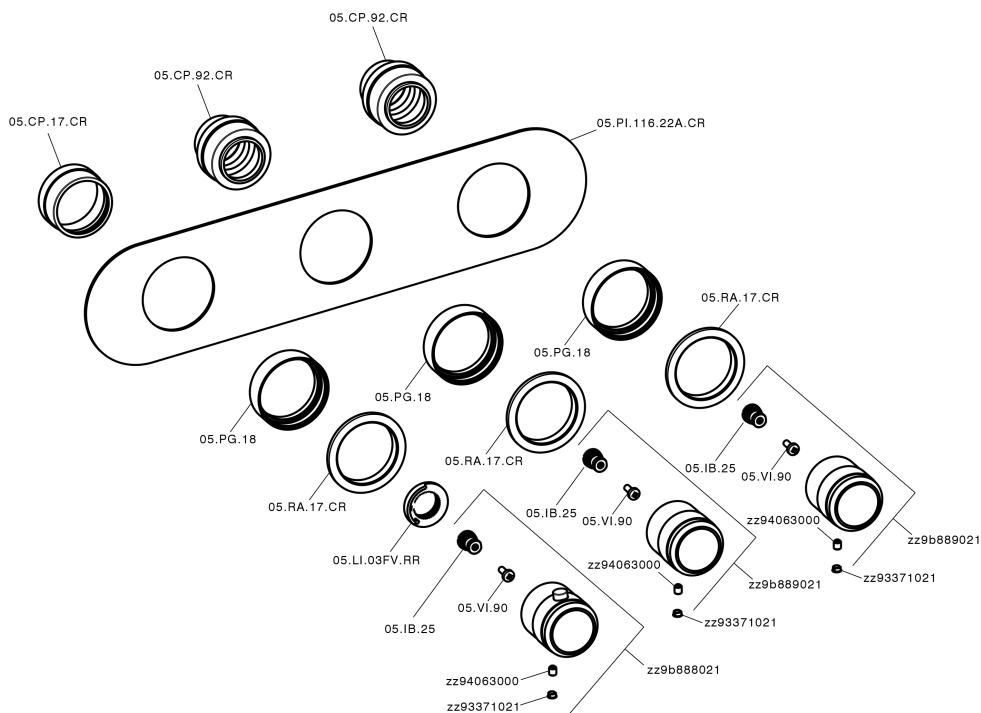

Parte esterna termo doccia incasso 2 funzioni CHRONOS_CR01R200

CR01R200

<https://www.huberitalia.com/parte-esterna-termo-doccia-incasso-2-funzioni-chronos-cr01r200>

Parte incasso termostatico 2 funzioni INCASSO_ZB01R200

ZB01R200

<https://www.huberitalia.com/parte-incasso-termostatico-2-funzioni-incasso-zb01r200>

2024-12-22