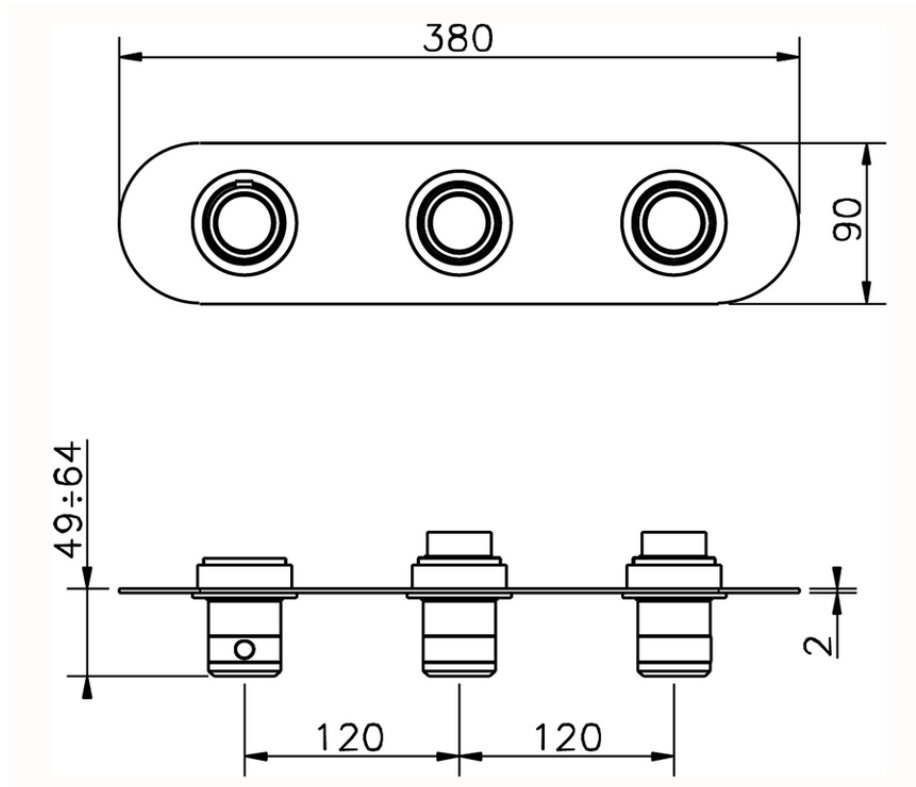

## Parte esterna termo doccia incasso 2 funzioni CHRONOS\_CR01R200

CR01R200

<https://www.huberitalia.com/parte-esterna-termo-doccia-incasso-2-funzioni-chronos-cr01r200>

ZB01R200

<https://www.huberitalia.com/parte-incasso-termostatico-2-funzioni-incasso-zb01r200>