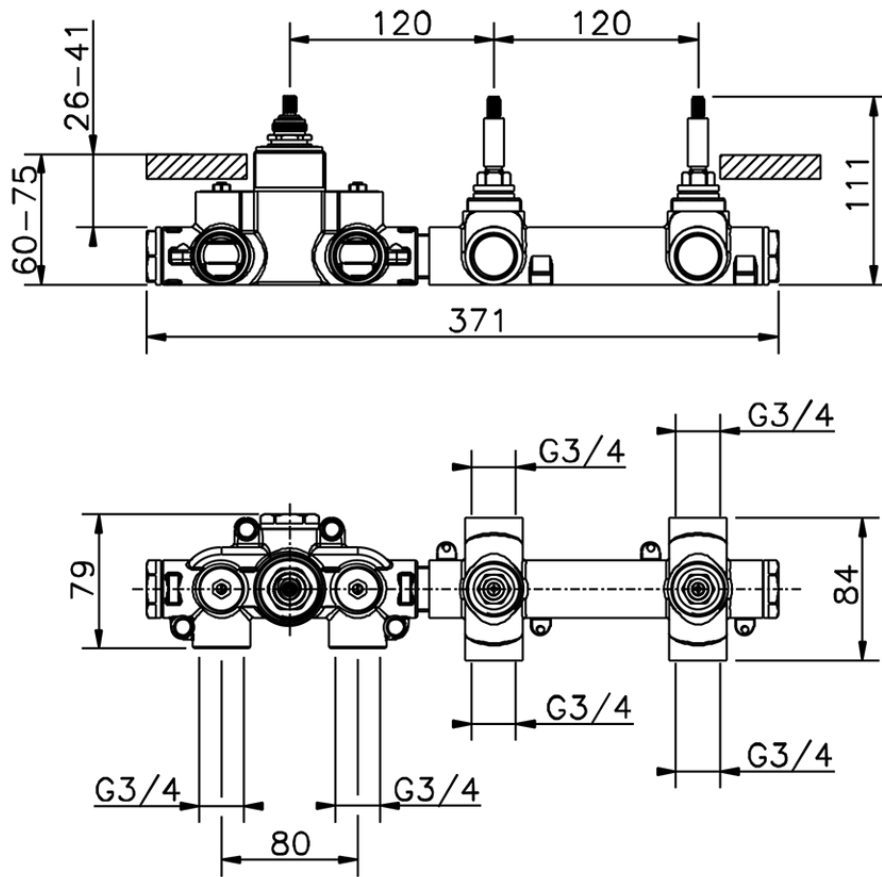

## Parte esterna termo doccia incasso 2 funzioni CHRONOS\_CR01R200

CR01R200

<https://www.huberitalia.com/parte-esterna-termo-doccia-incasso-2-funzioni-chronos-cr01r200>

ZB01R200

<https://www.huberitalia.com/parte-incasso-termostatico-2-funzioni-incasso-zb01r200>